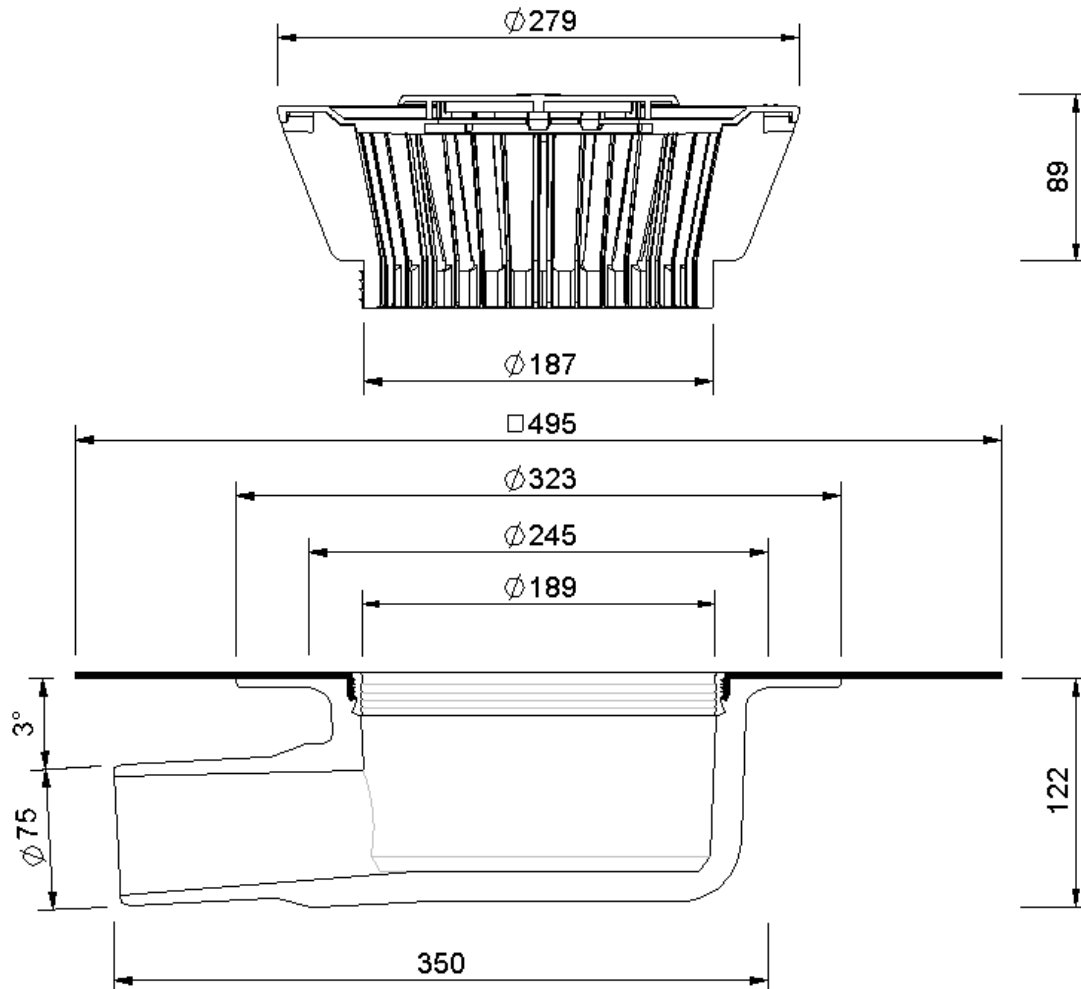

Technische Zeichnung Sita**Standard** abgewinkelt DN 70

SitaStandard abgewinkelt DN 70, mit Evalon V weiß-Manschette

Artikelnummer

101425

Änderungen auf Grund technischer Weiterentwicklung, Irrtümer und Druckfehler vorbehalten.