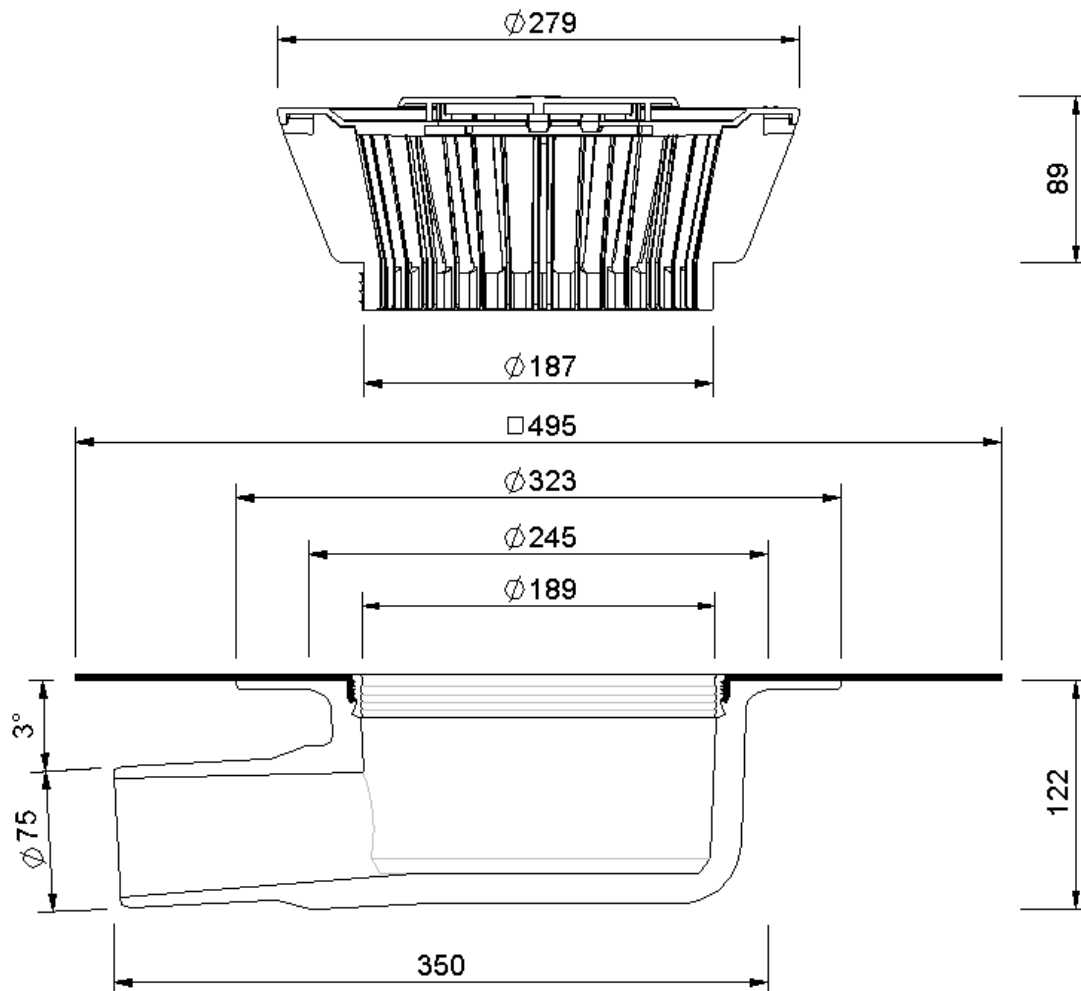

Technische Zeichnung Sita**Standard** abgewinkelt DN 70

SitaStandard abgewinkelt DN 70, mit Evalon V hellgrau-Manschette

Artikelnummer

101437

Änderungen auf Grund technischer Weiterentwicklung, Irrtümer und Druckfehler vorbehalten.