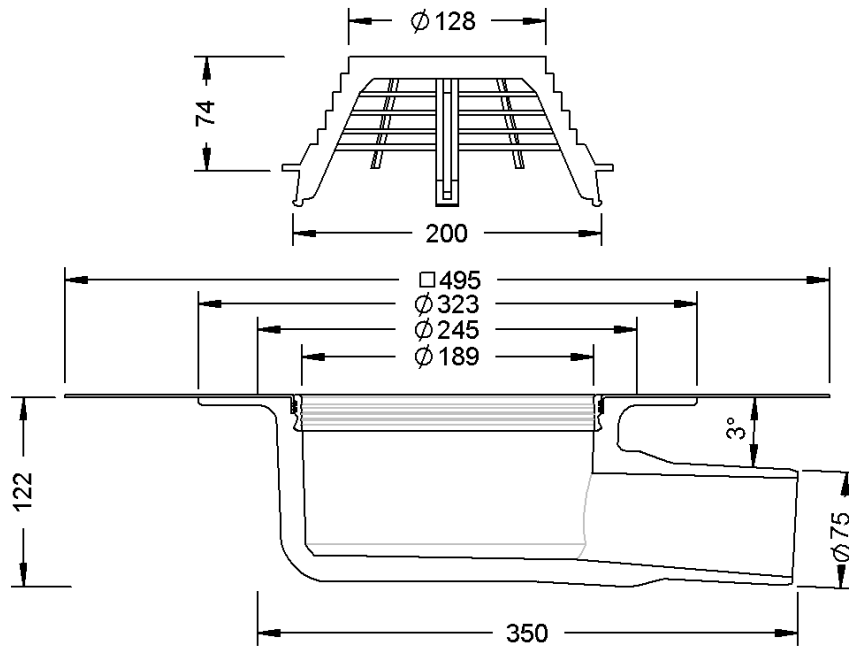

Technische Zeichnung Sita**Standard** abgewinkelt DN 70

SitaStandard abgewinkelt DN 70, mit Bitumen-Manschette
beheizt

Artikelnummer
101500