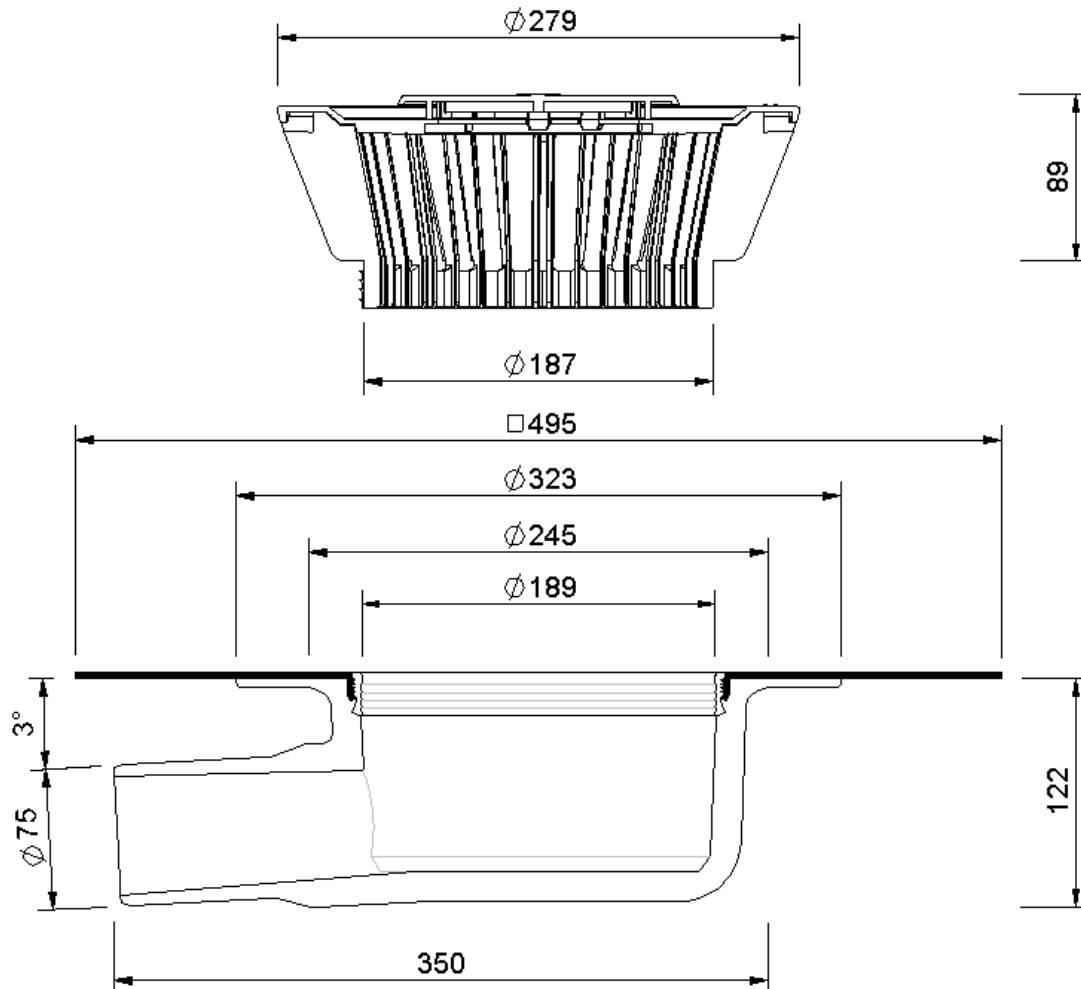

Technische Zeichnung Sita**Standard** abgewinkelt DN 70

SitaStandard abgewinkelt DN 70, mit Thermofin F15-Manschette
beheizt

Artikelnummer
101502

Änderungen auf Grund technischer Weiterentwicklung, Irrtümer und Druckfehler vorbehalten.