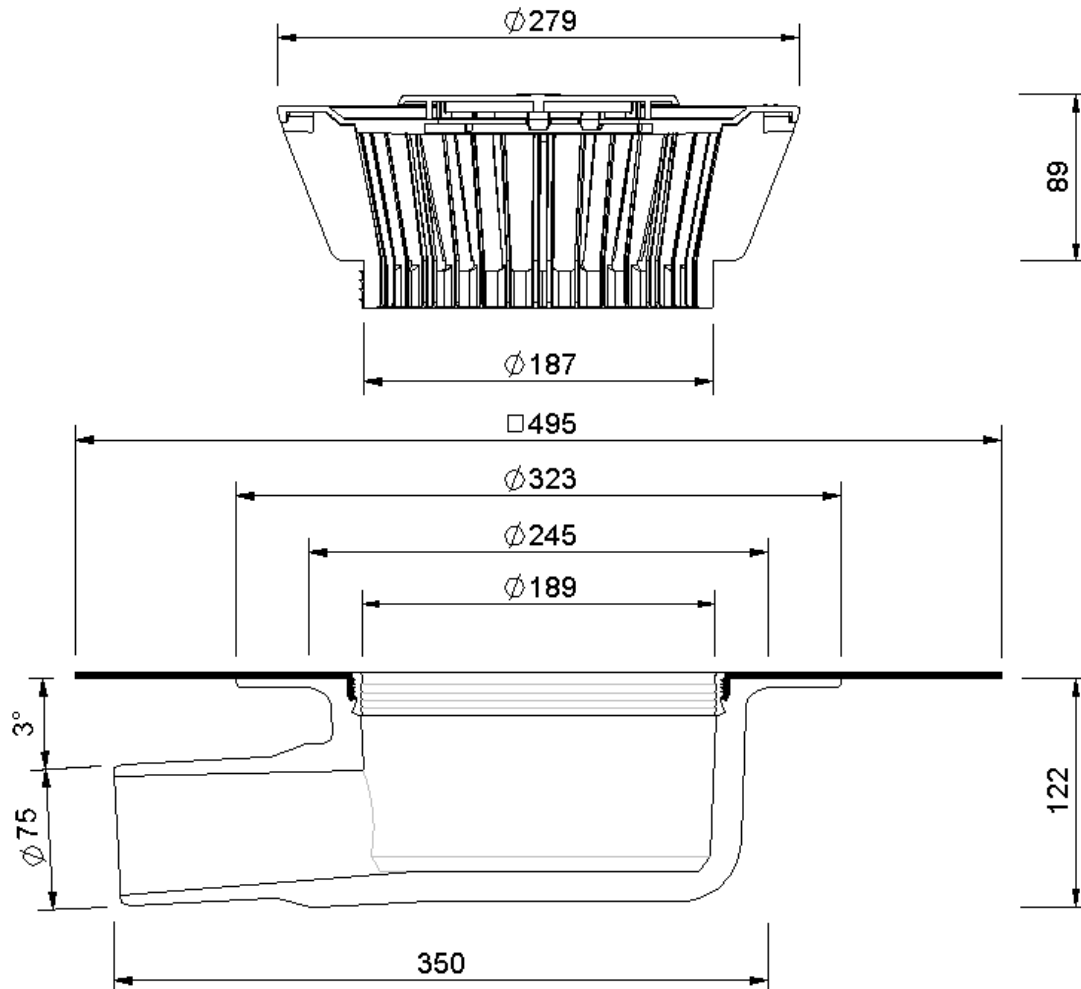

Technische Zeichnung Sita**Standard** abgewinkelt DN 70

SitaStandard abgewinkelt DN 70, mit Wolfin IB-Manschette
beheizt

Artikelnummer

101520

Änderungen auf Grund technischer Weiterentwicklung, Irrtümer und Druckfehler vorbehalten.