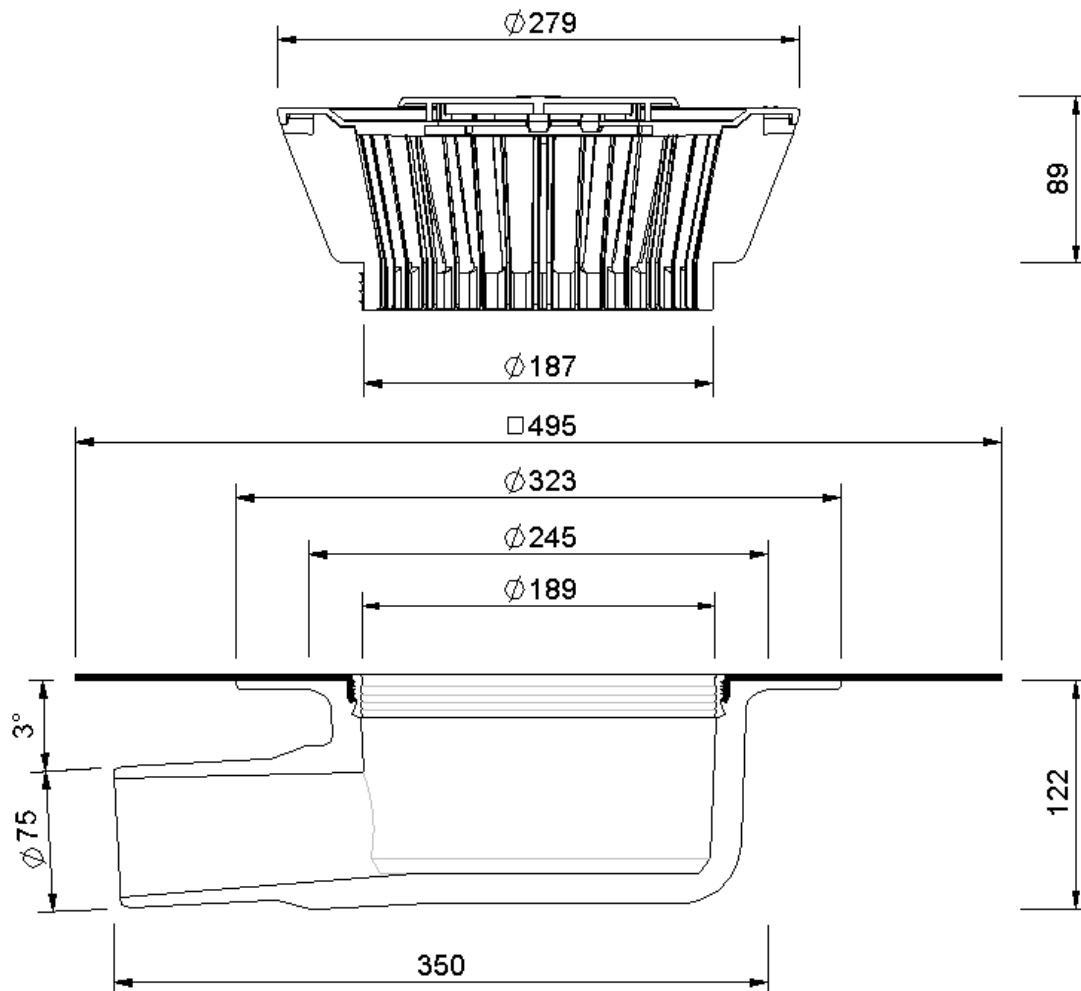

Technische Zeichnung Sita**Standard** abgewinkelt DN 70

SitaStandard abgewinkelt DN 70, mit Thermoplan TL perlweiß-Manchette
beheizt

Artikelnummer
101529

Änderungen auf Grund technischer Weiterentwicklung, Irrtümer und Druckfehler vorbehalten.