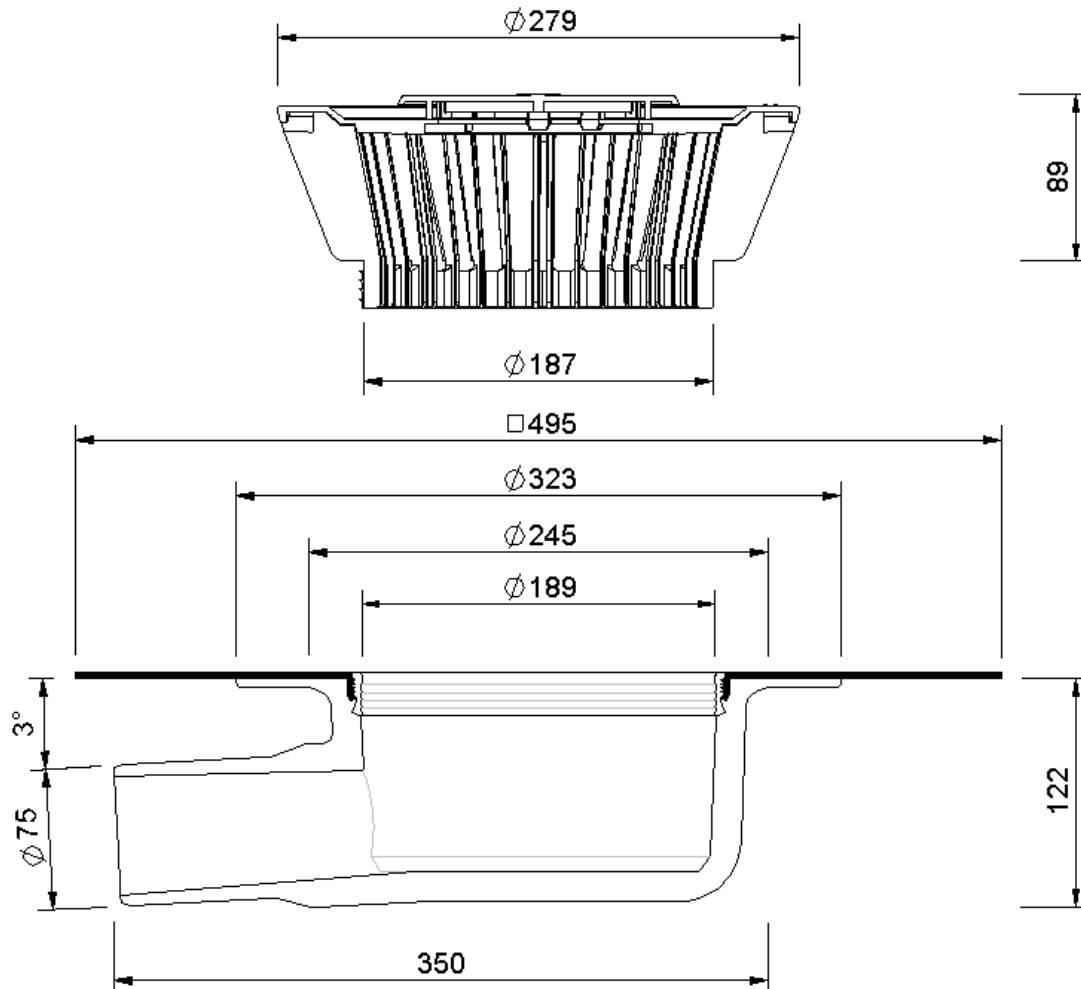

Technische Zeichnung Sita**Standard** abgewinkelt DN 70

SitaStandard abgewinkelt DN 70, mit Flagon EP-S sandgrau-Manschette
beheizt

Artikelnummer
101531

Änderungen auf Grund technischer Weiterentwicklung, Irrtümer und Druckfehler vorbehalten.