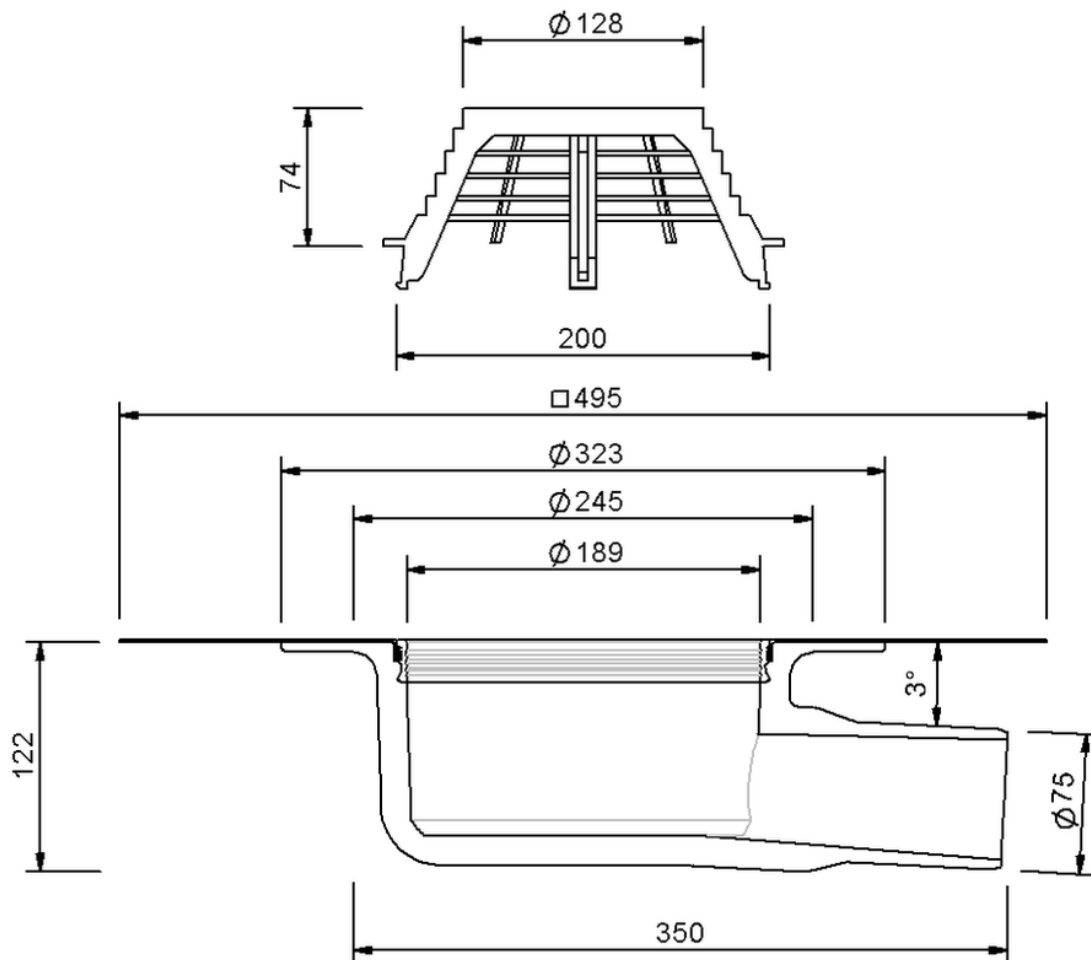

Technische Zeichnung Sita**Standard** abgewinkelt DN 70

SitaStandard abgewinkelt DN 70, mit Extrupol F-Manschette
beheizt

Artikelnummer

101532