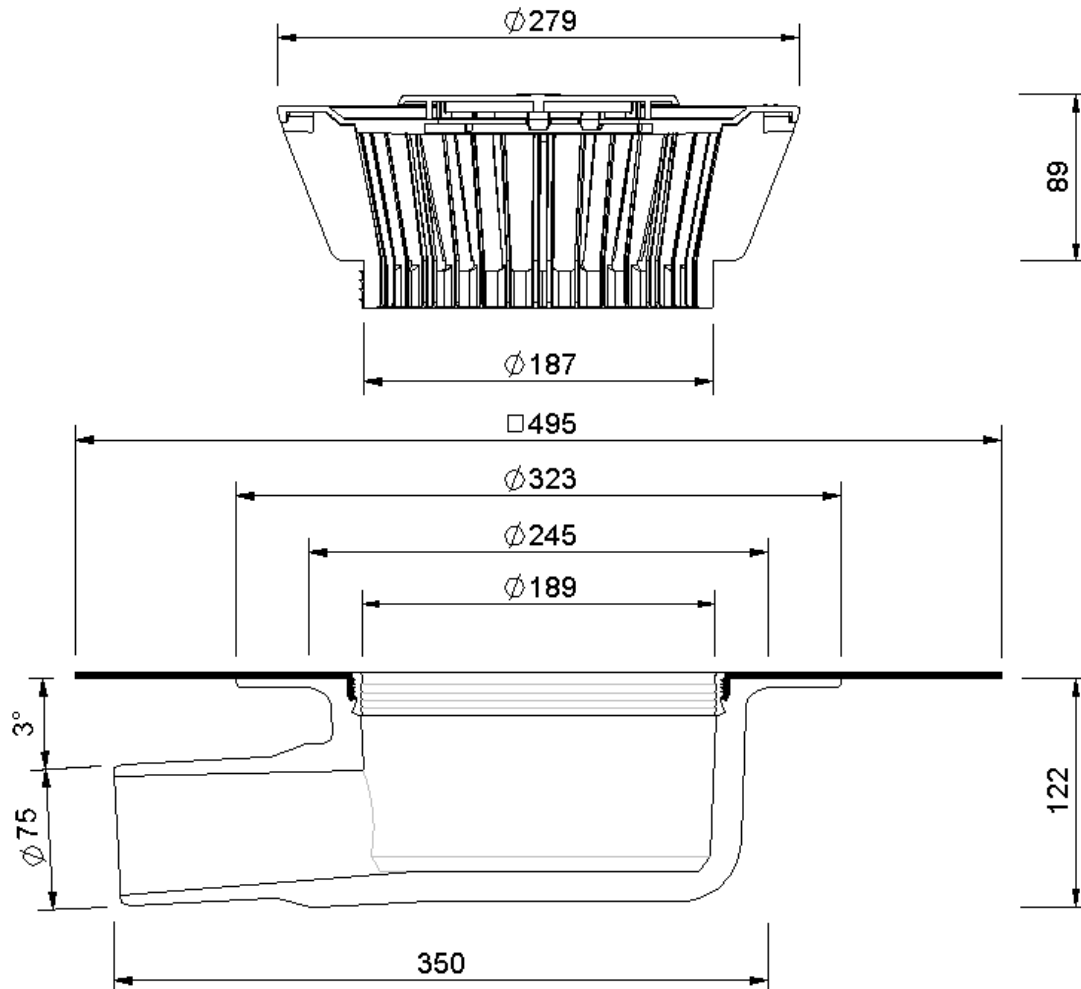

# Technische Zeichnung Sita**Standard** abgewinkelt DN 70

SitaStandard abgewinkelt DN 70, mit Evalon V schiefergrau-Manschette  
beheizt

Artikelnummer

101550