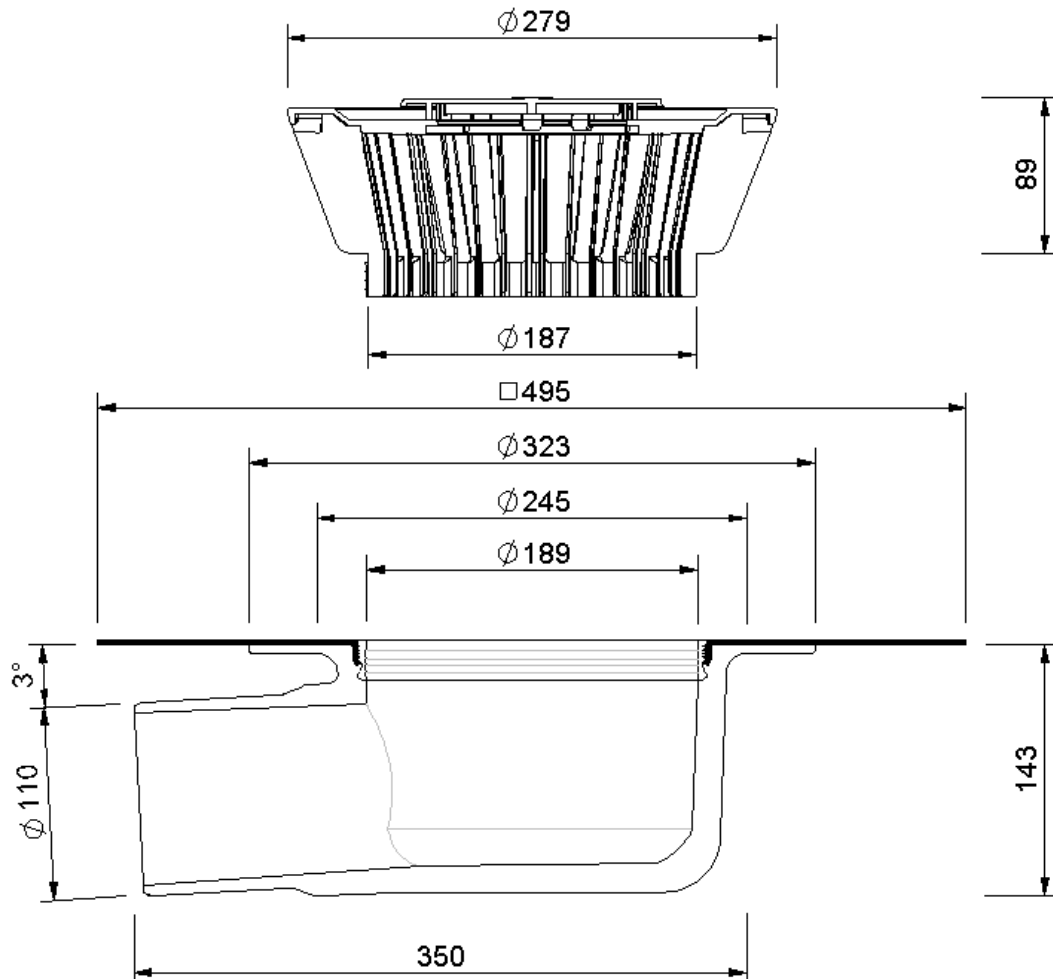

Technische Zeichnung Sita**Standard** abgewinkelt DN 100

SitaStandard abgewinkelt DN 100, mit Alkotec-Manschette

Artikelnummer

101605

Änderungen auf Grund technischer Weiterentwicklung, Irrtümer und Druckfehler vorbehalten.