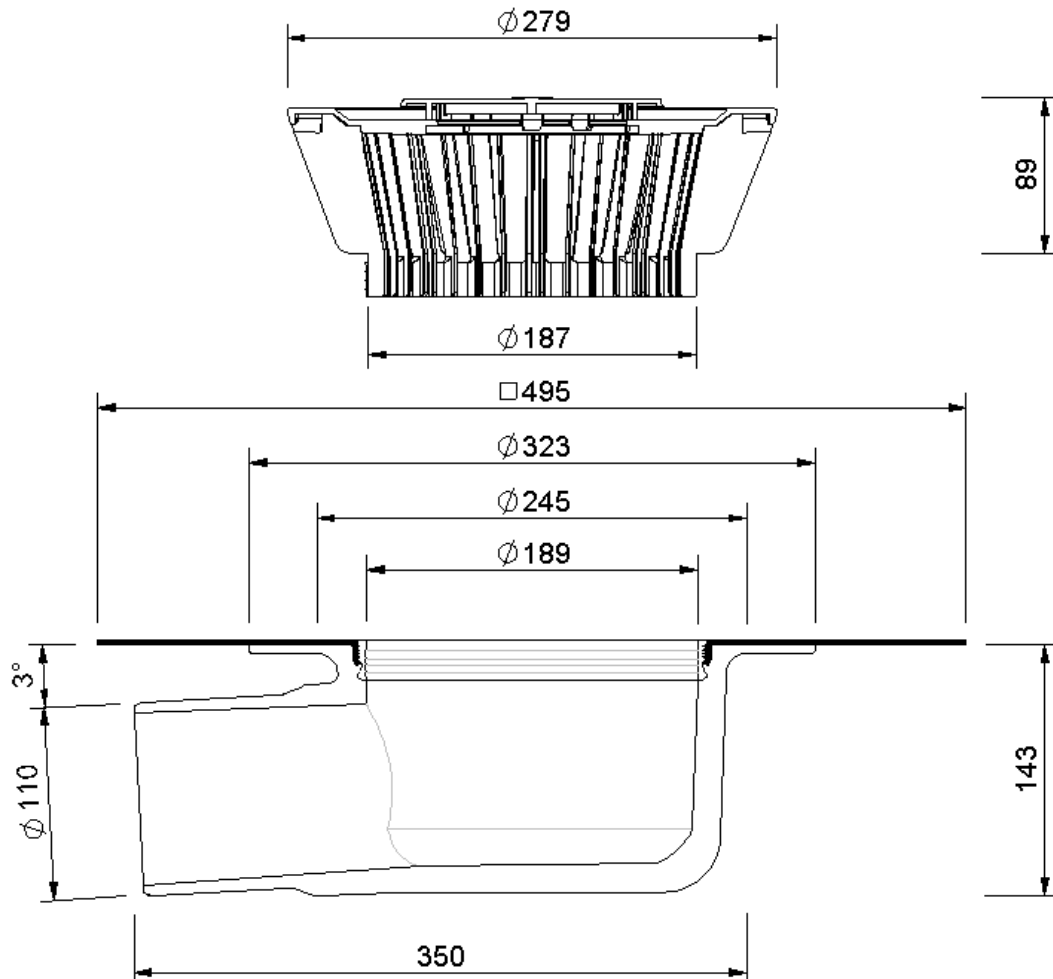

Technische Zeichnung Sita**Standard** abgewinkelt DN 100

SitaStandard abgewinkelt DN 100, mit Hertalan Easy Weld-Manschette

Artikelnummer

101607

Änderungen auf Grund technischer Weiterentwicklung, Irrtümer und Druckfehler vorbehalten.