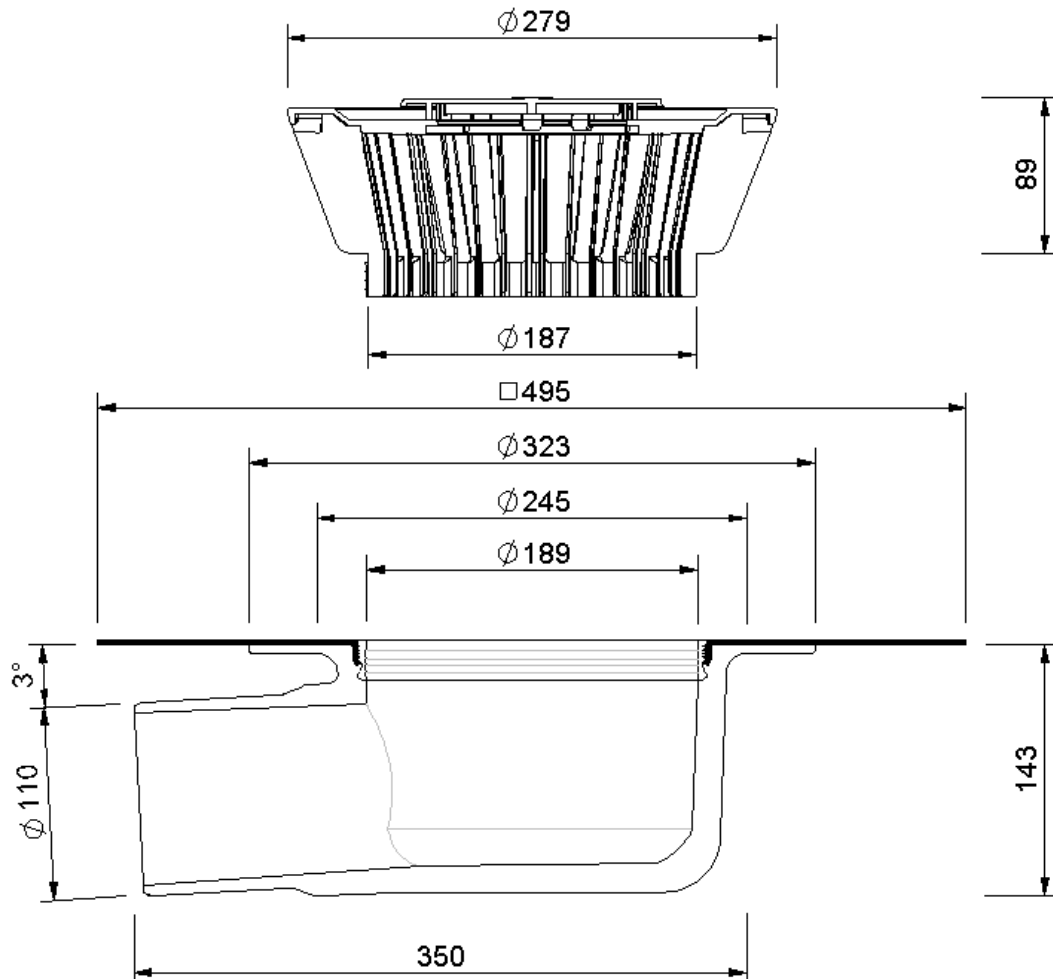

Technische Zeichnung Sita**Standard** abgewinkelt DN 100

SitaStandard abgewinkelt DN 100, mit Thermofol U15 anthrazit-M-anschette

Artikelnummer

101652

Änderungen auf Grund technischer Weiterentwicklung, Irrtümer und Druckfehler vorbehalten.