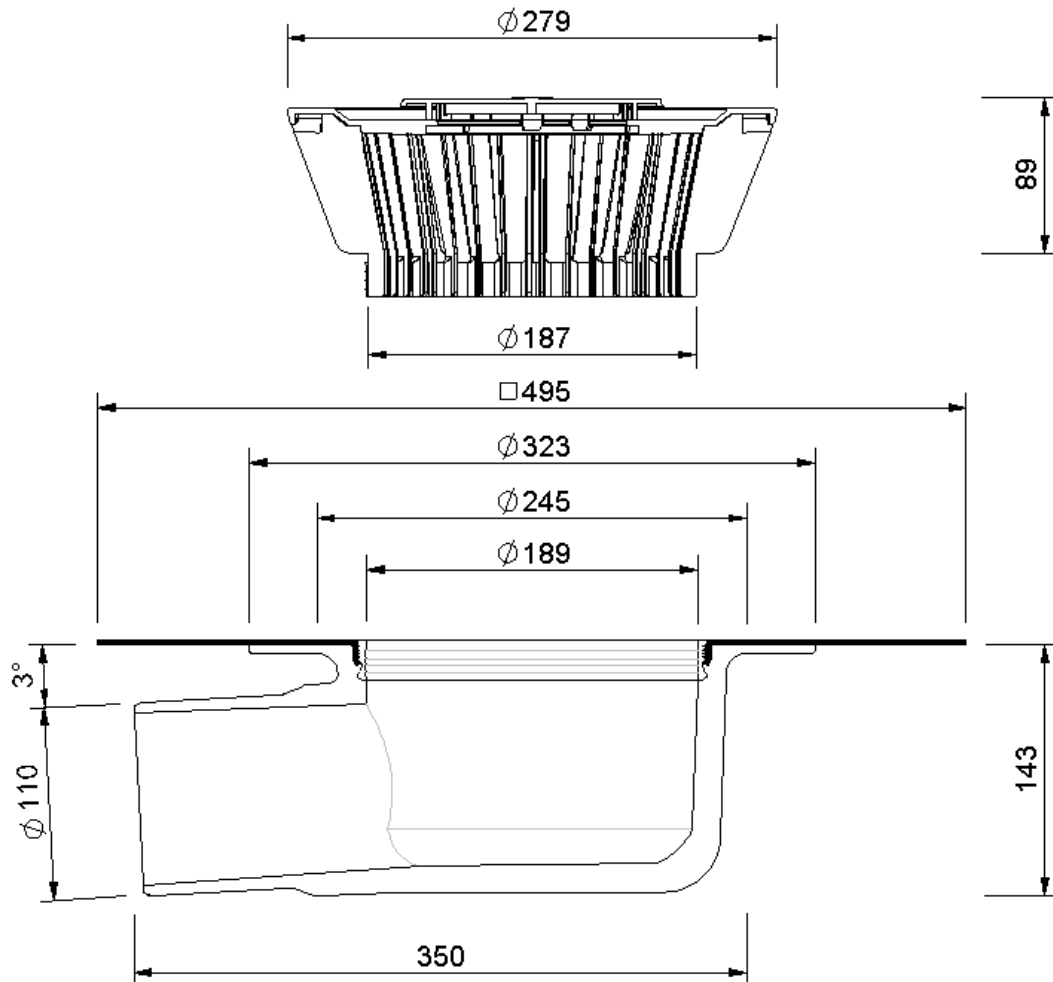

Technische Zeichnung Sita**Standard** abgewinkelt DN 100

SitaStandard abgewinkelt DN 100, mit Flagon SR-Manschette

Artikelnummer

101666

Änderungen auf Grund technischer Weiterentwicklung, Irrtümer und Druckfehler vorbehalten.