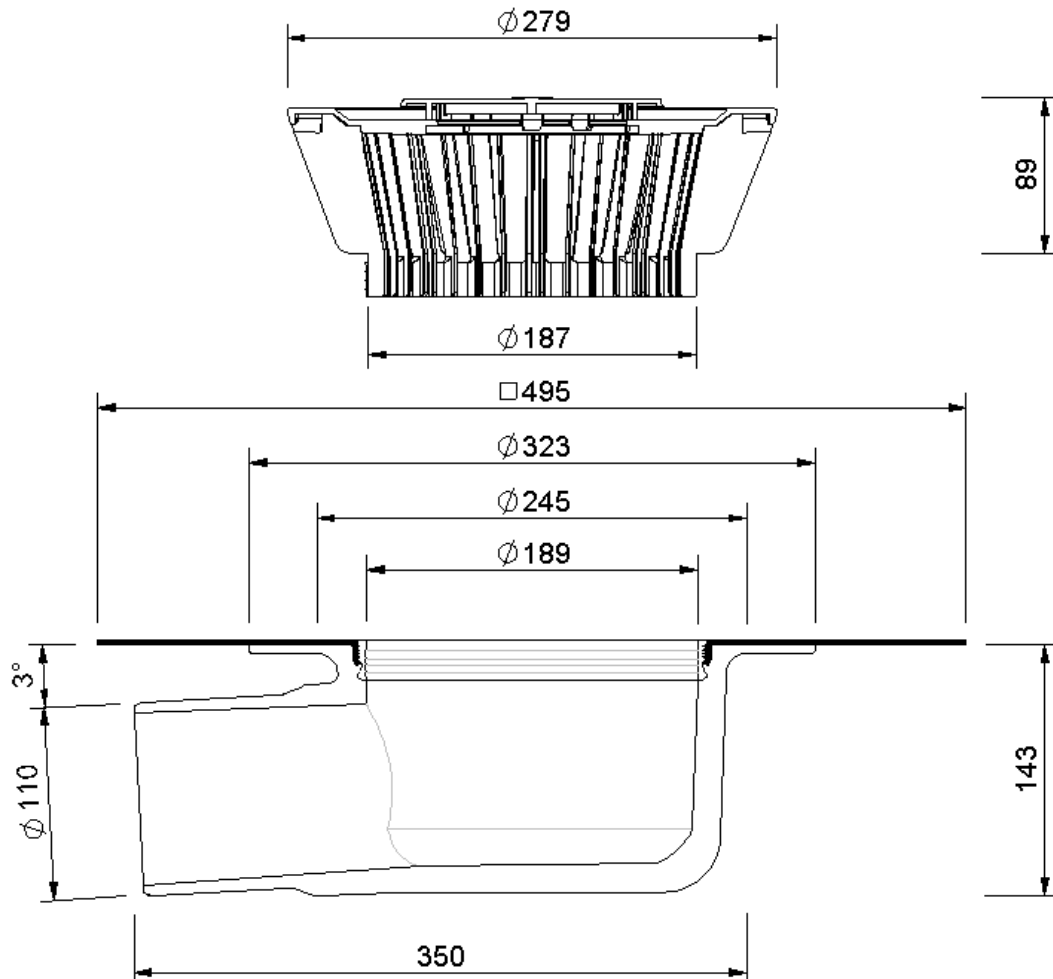

Technische Zeichnung Sita**Standard** abgewinkelt DN 100

SitaStandard abgewinkelt DN 100, mit Flagon EP basaltgrau-Man-
schette

Artikelnummer

101673

Änderungen auf Grund technischer Weiterentwicklung, Irrtümer und Druckfehler vorbehalten.