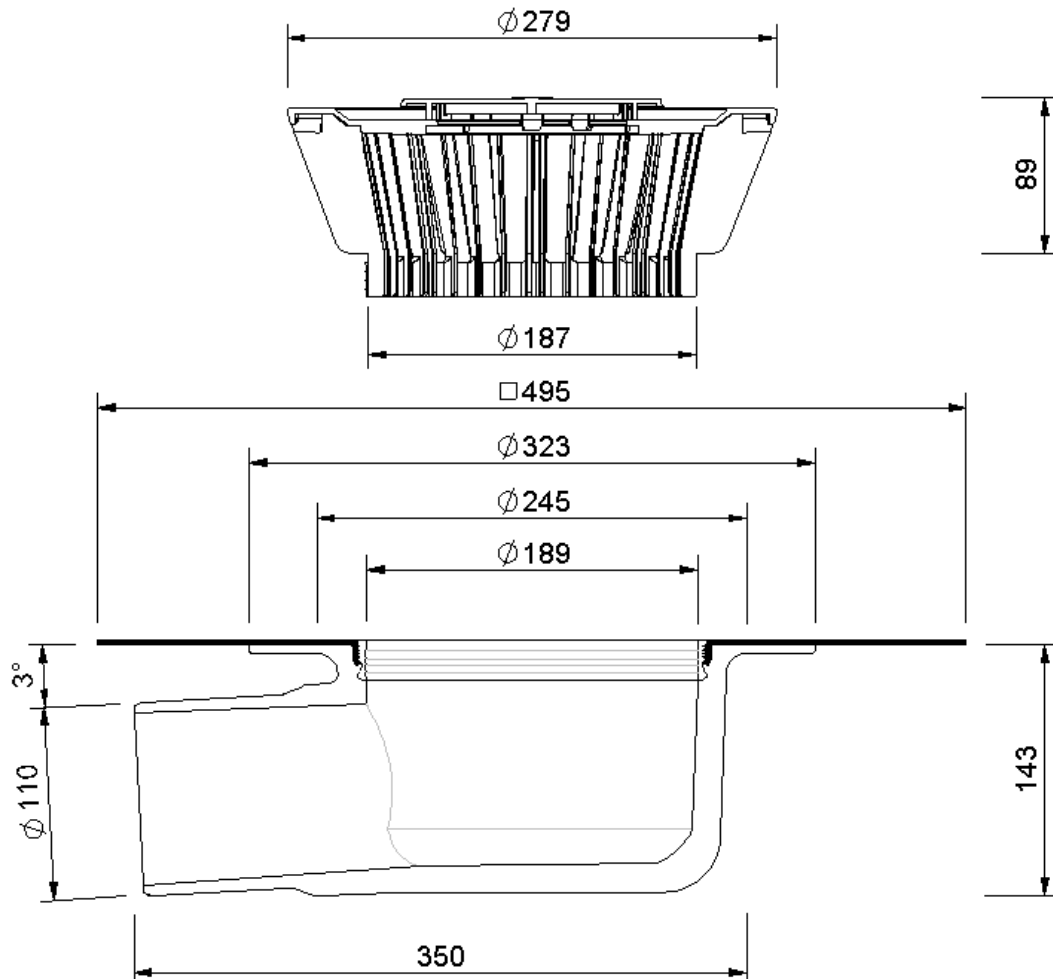

# Technische Zeichnung Sita**Standard** abgewinkelt DN 100

SitaStandard abgewinkelt DN 100, mit Thermofin F15-Manschette  
beheizt

Artikelnummer  
101702

Änderungen auf Grund technischer Weiterentwicklung, Irrtümer und Druckfehler vorbehalten.