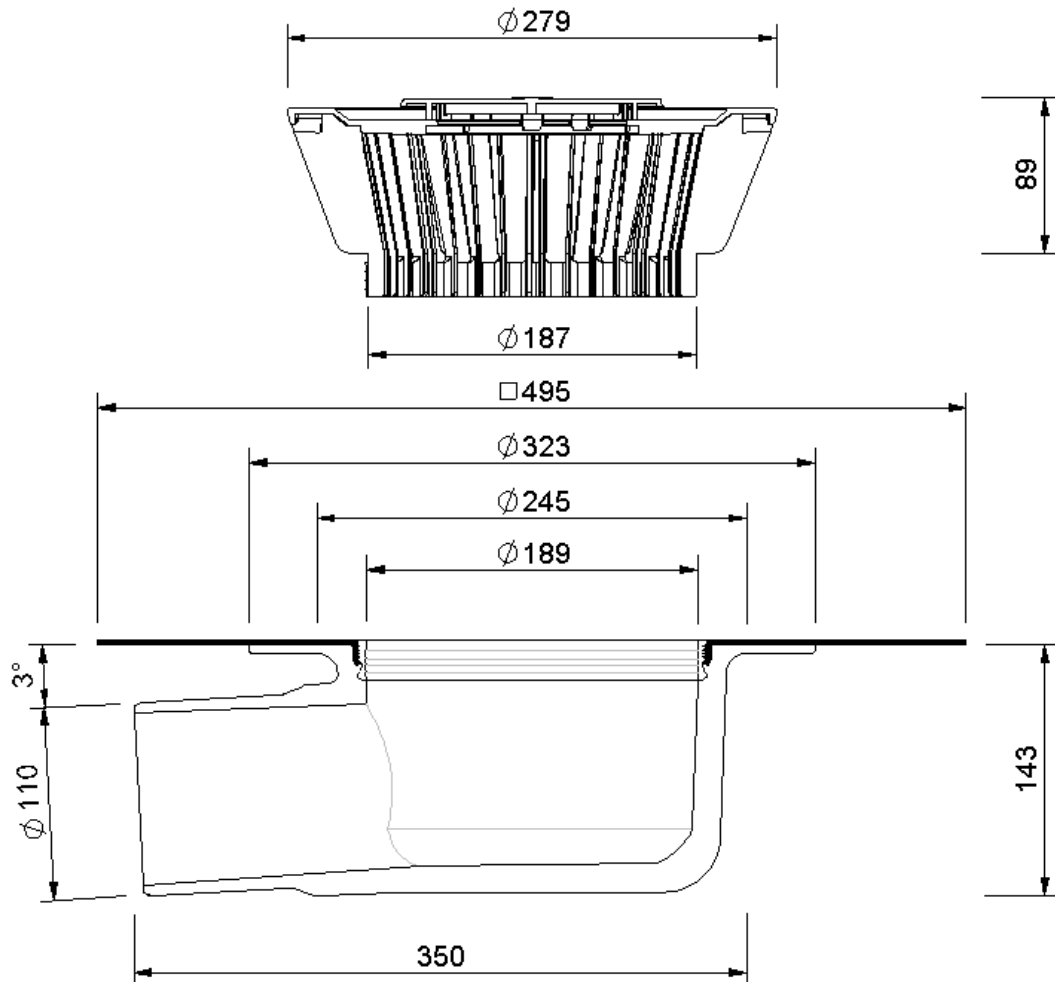

Technische Zeichnung Sita**Standard** abgewinkelt DN 100

SitaStandard abgewinkelt DN 100, mit Hertalan Easy Weld-Man-
schette
beheizt

Artikelnummer
101707

Änderungen auf Grund technischer Weiterentwicklung, Irrtümer und Druckfehler vorbehalten.