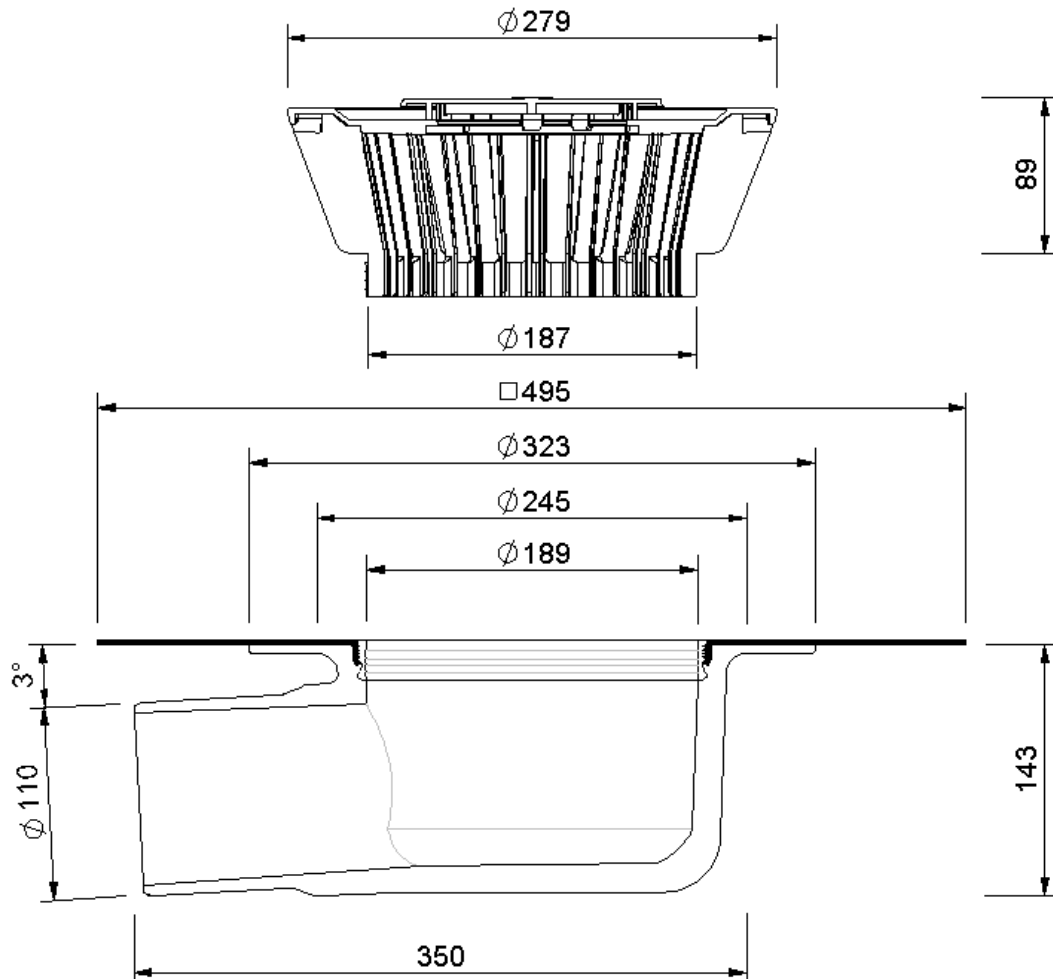

Technische Zeichnung Sita**Standard** abgewinkelt DN 100

SitaStandard abgewinkelt DN 100, mit Wolfin IB-Manschette
beheizt

Artikelnummer

101720

Änderungen auf Grund technischer Weiterentwicklung, Irrtümer und Druckfehler vorbehalten.