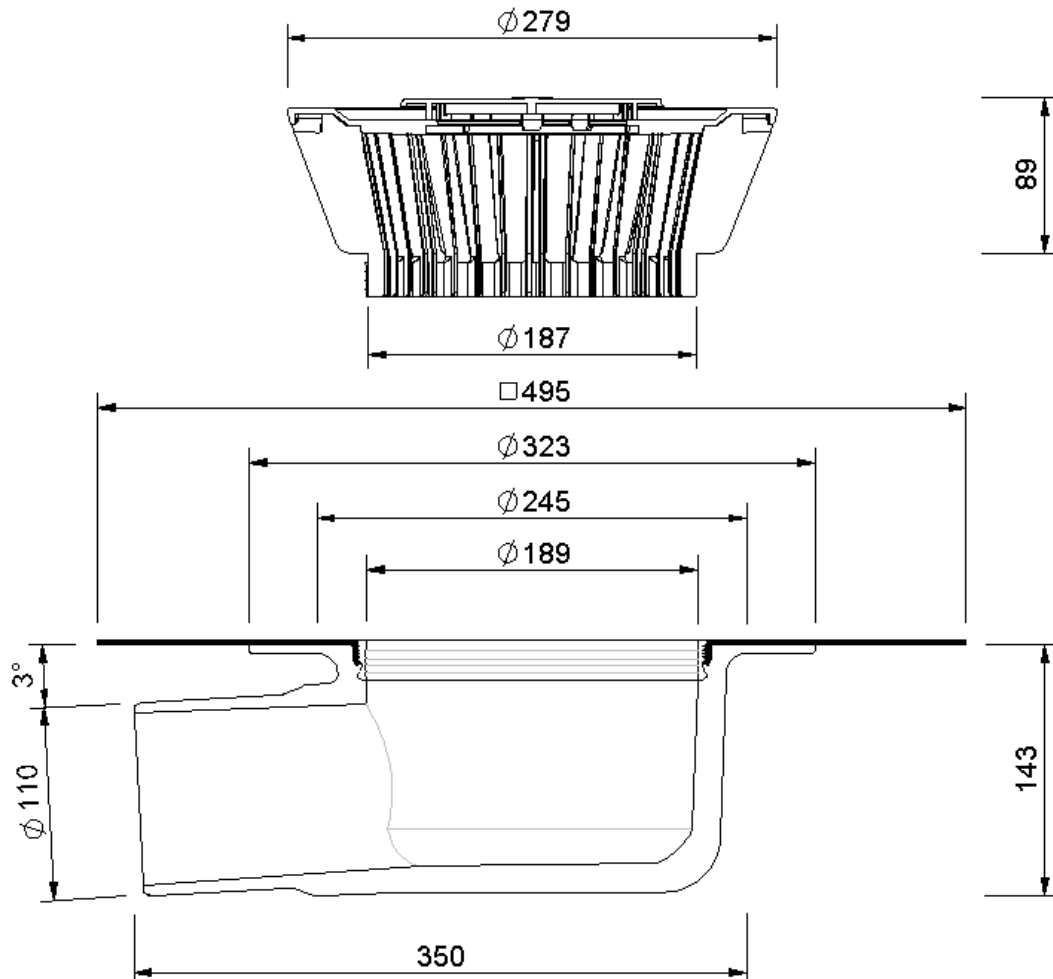

Technische Zeichnung Sita**Standard** abgewinkelt DN 100

SitaStandard abgewinkelt DN 100, mit Evalastic V-Manschette
beheizt

Artikelnummer

101722