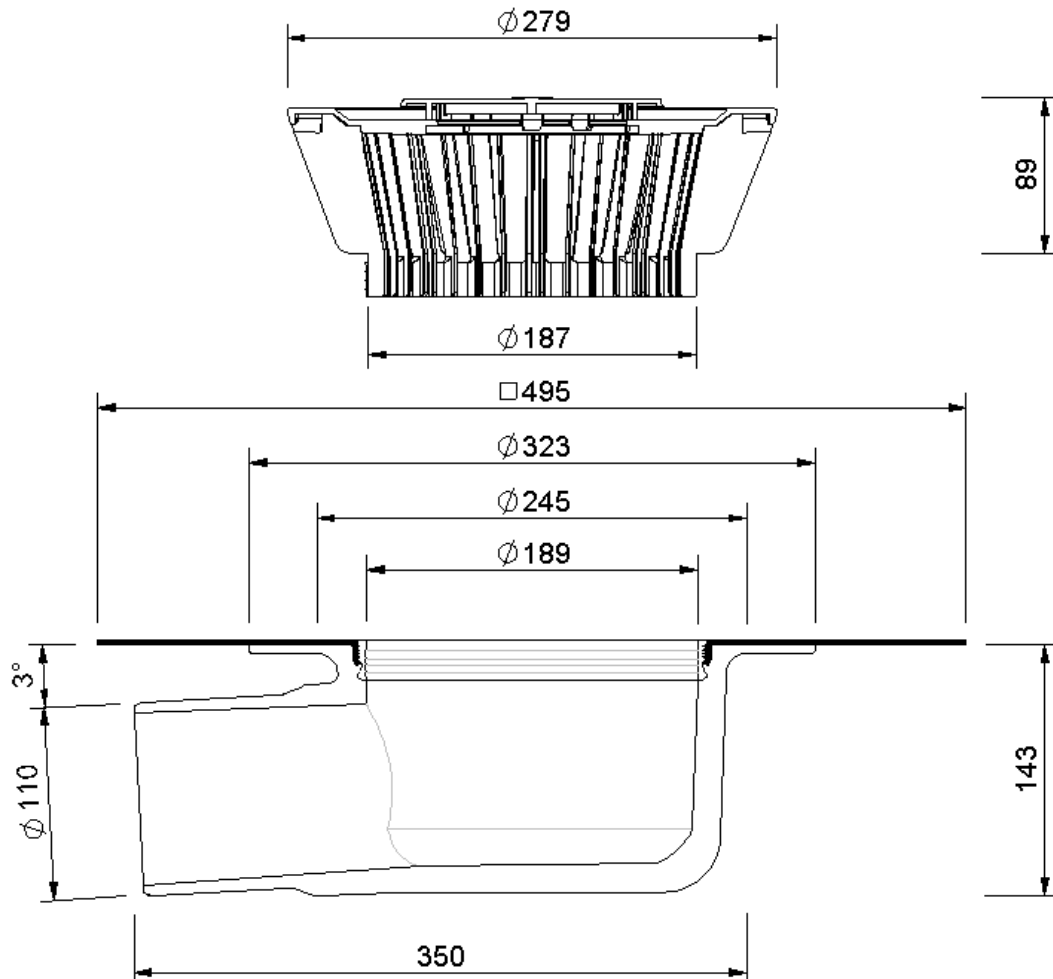

Technische Zeichnung Sita**Standard** abgewinkelt DN 100

SitaStandard abgewinkelt DN 100, mit Evalon V hellgrau-Manschette
beheizt

Artikelnummer
101737

Änderungen auf Grund technischer Weiterentwicklung, Irrtümer und Druckfehler vorbehalten.