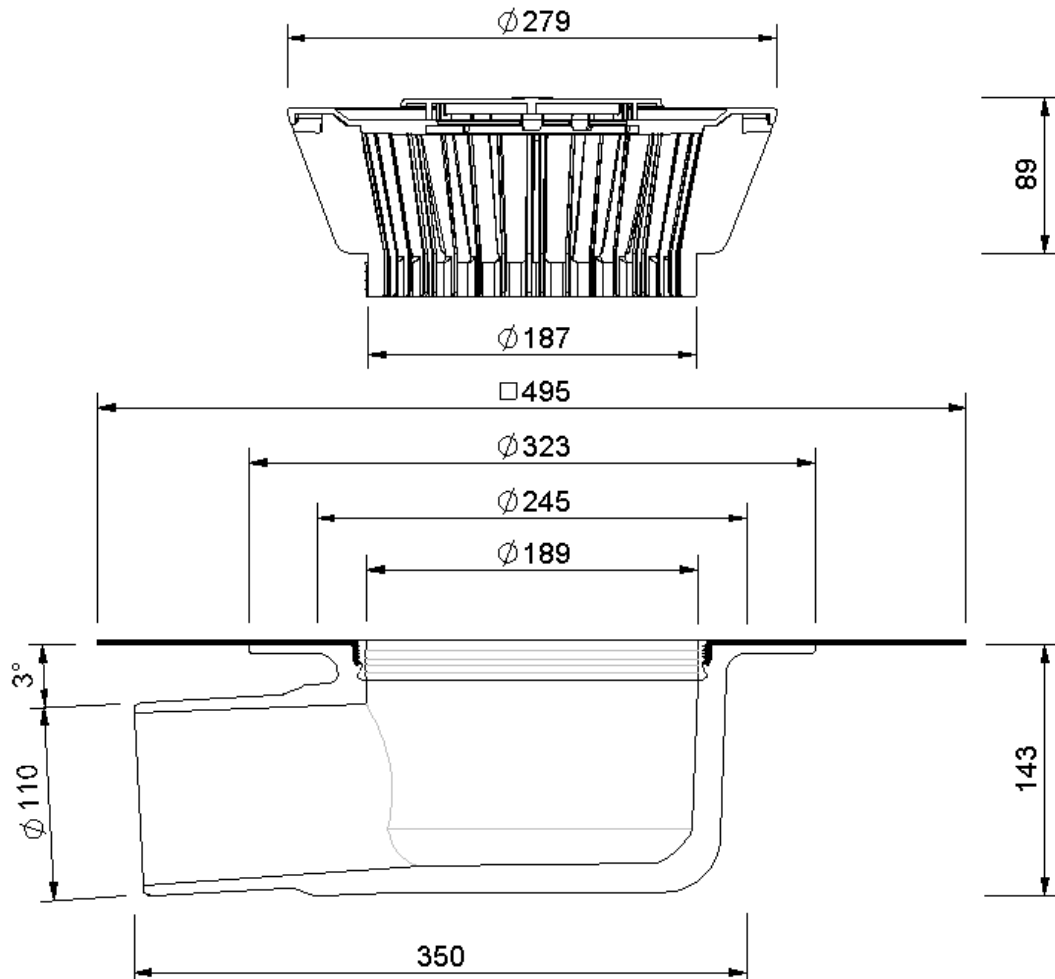

Technische Zeichnung Sita**Standard** abgewinkelt DN 100

SitaStandard abgewinkelt DN 100, mit Elevate UltraPly grau-Manschette
beheizt

Artikelnummer
101742

Änderungen auf Grund technischer Weiterentwicklung, Irrtümer und Druckfehler vorbehalten.