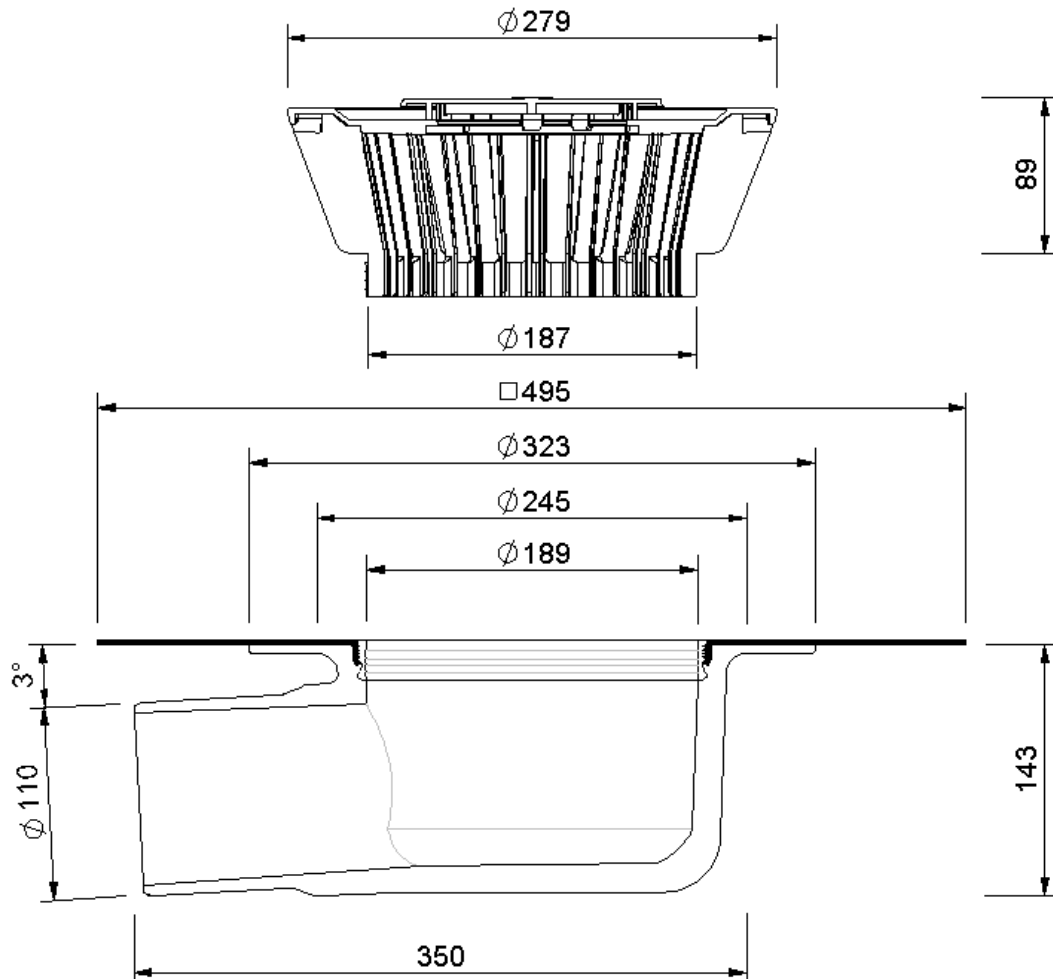

Technische Zeichnung Sita**Standard** abgewinkelt DN 100

SitaStandard abgewinkelt DN 100, mit Evalon V schiefergrau-Man-
schette
beheizt

Artikelnummer
101750

Änderungen auf Grund technischer Weiterentwicklung, Irrtümer und Druckfehler vorbehalten.