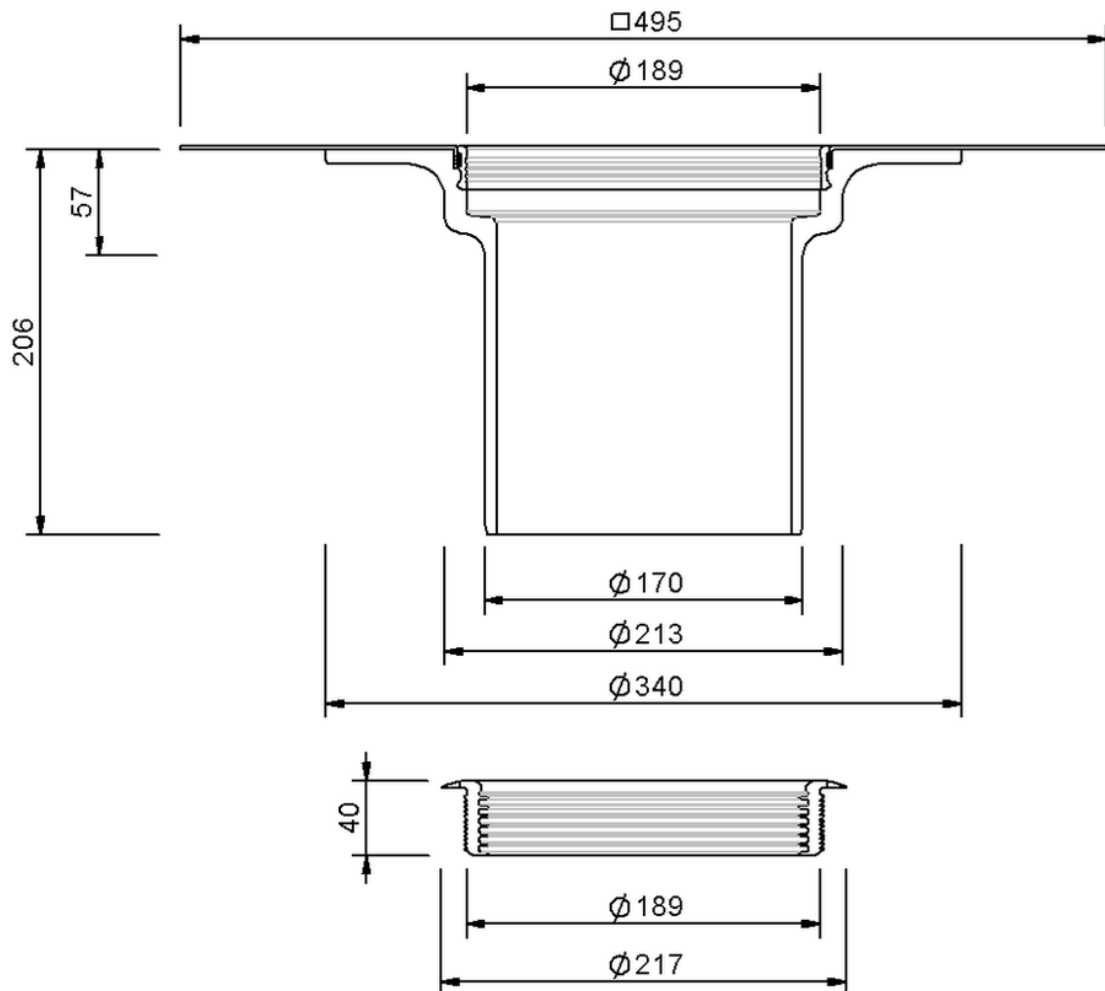

Technische Zeichnung Sita**Standard** Aufstockelement

SitaStandard Aufstockelement, mit Elevate QuickSeam SA Flashing-Manschette

Artikelnummer

102503