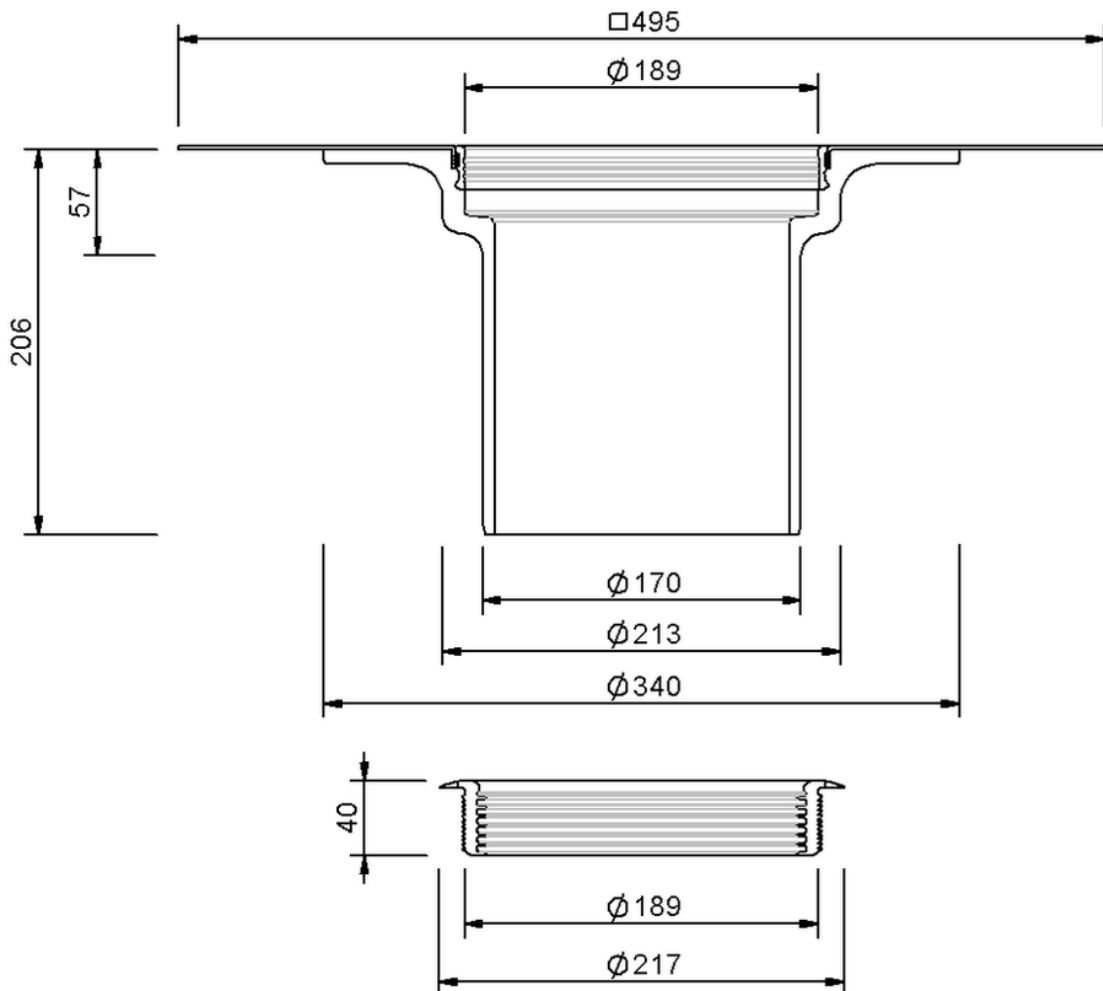

Technische Zeichnung Sita**Standard** Aufstockelement

SitaStandard Aufstockelement, mit PVC weich-Manschette

Artikelnummer

102510