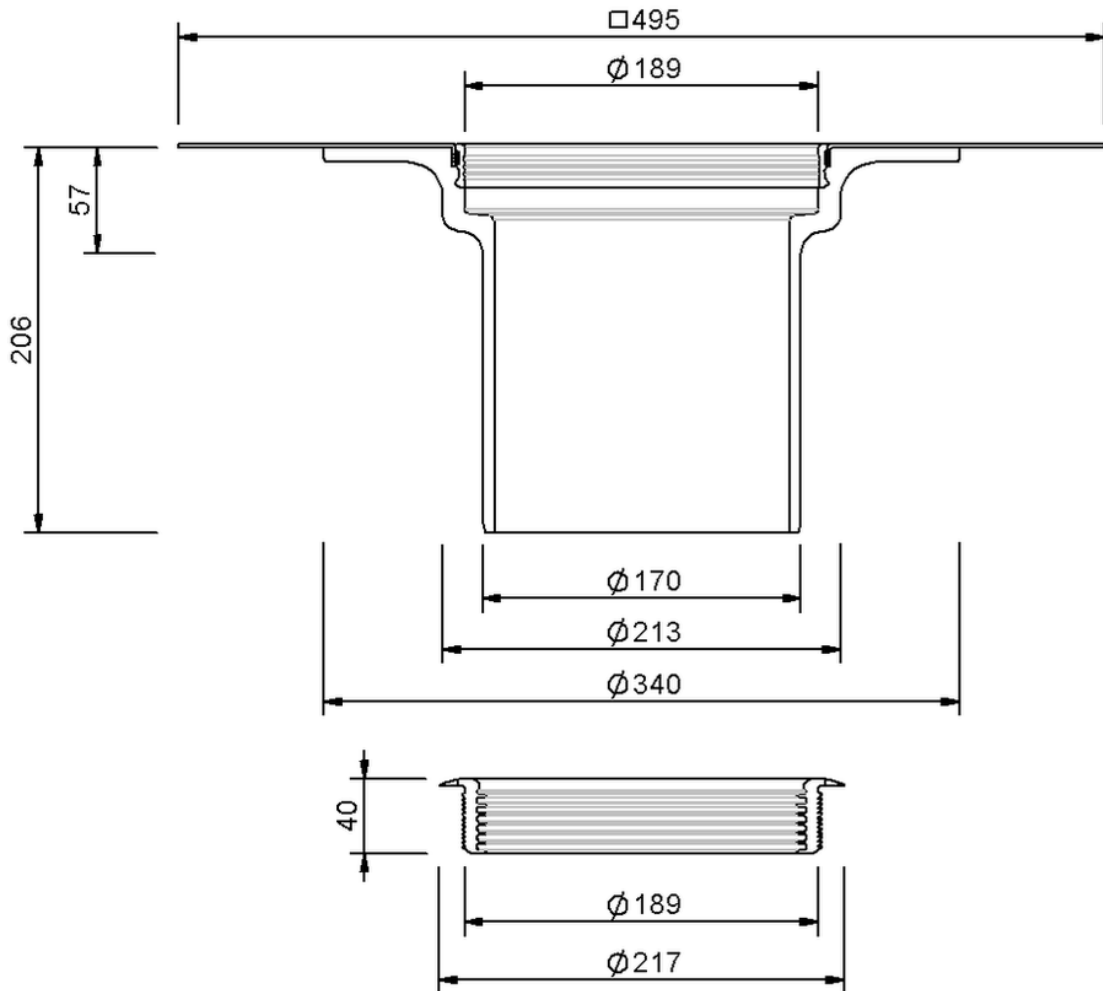

Technische Zeichnung Sita**Standard** Aufstockelement

SitaStandard Aufstockelement, mit Wolfin IB-Manschette

Artikelnummer

102520