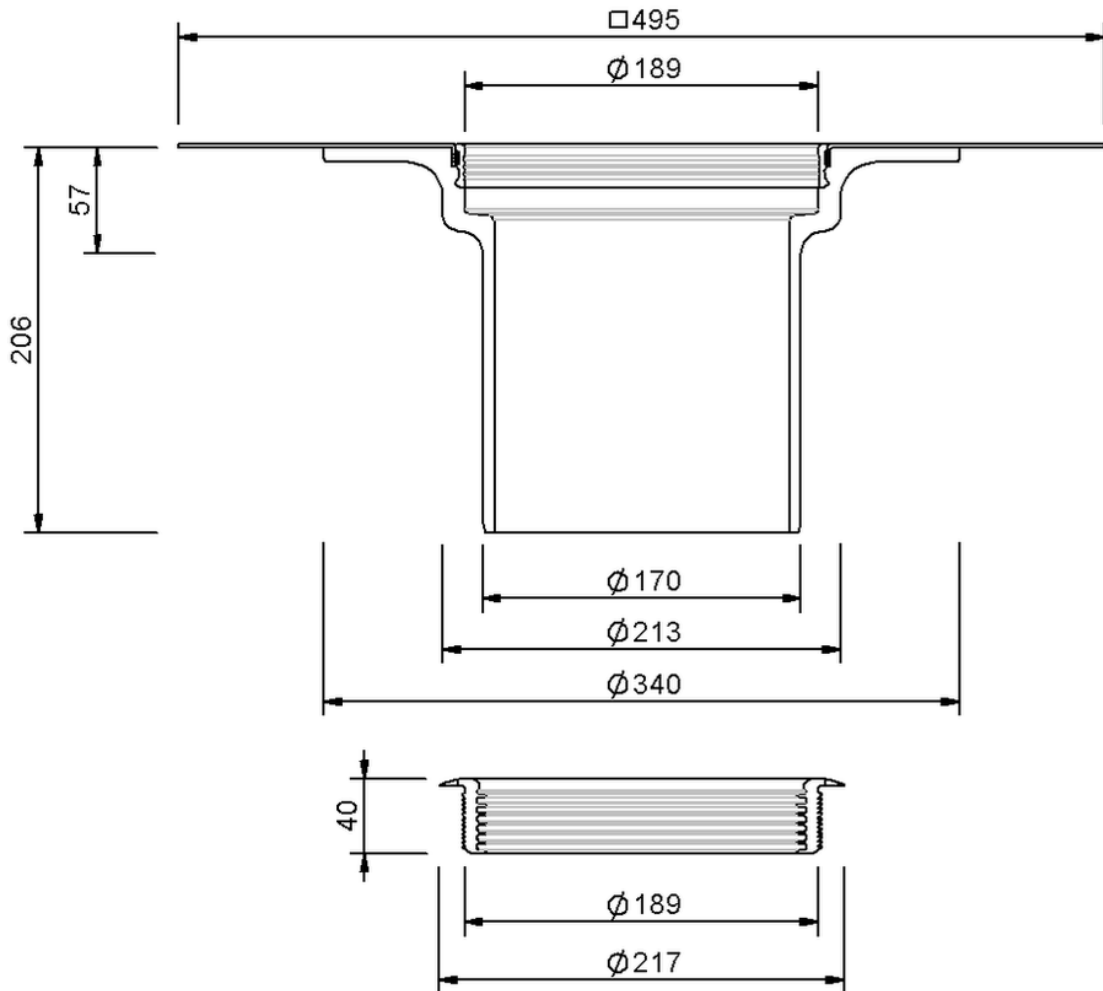

Technische Zeichnung Sita**Standard** Aufstockelement

SitaStandard Aufstockelement, mit Sarnafil-TG 66-15 beige-Manchette

Artikelnummer

102524