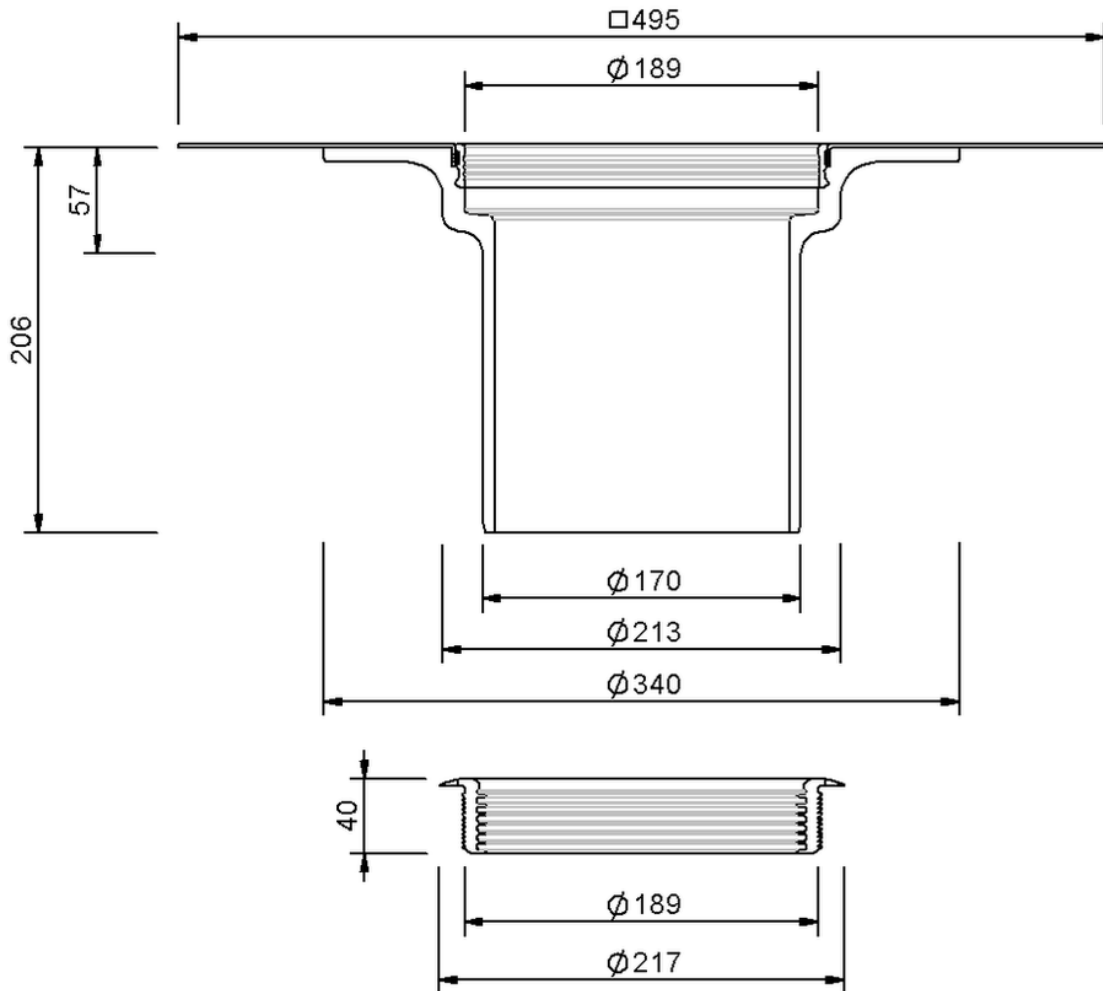

Technische Zeichnung Sita**Standard** Aufstockelement

SitaStandard Aufstockelement, mit Evalon V weiß-Manschette

Artikelnummer

102525