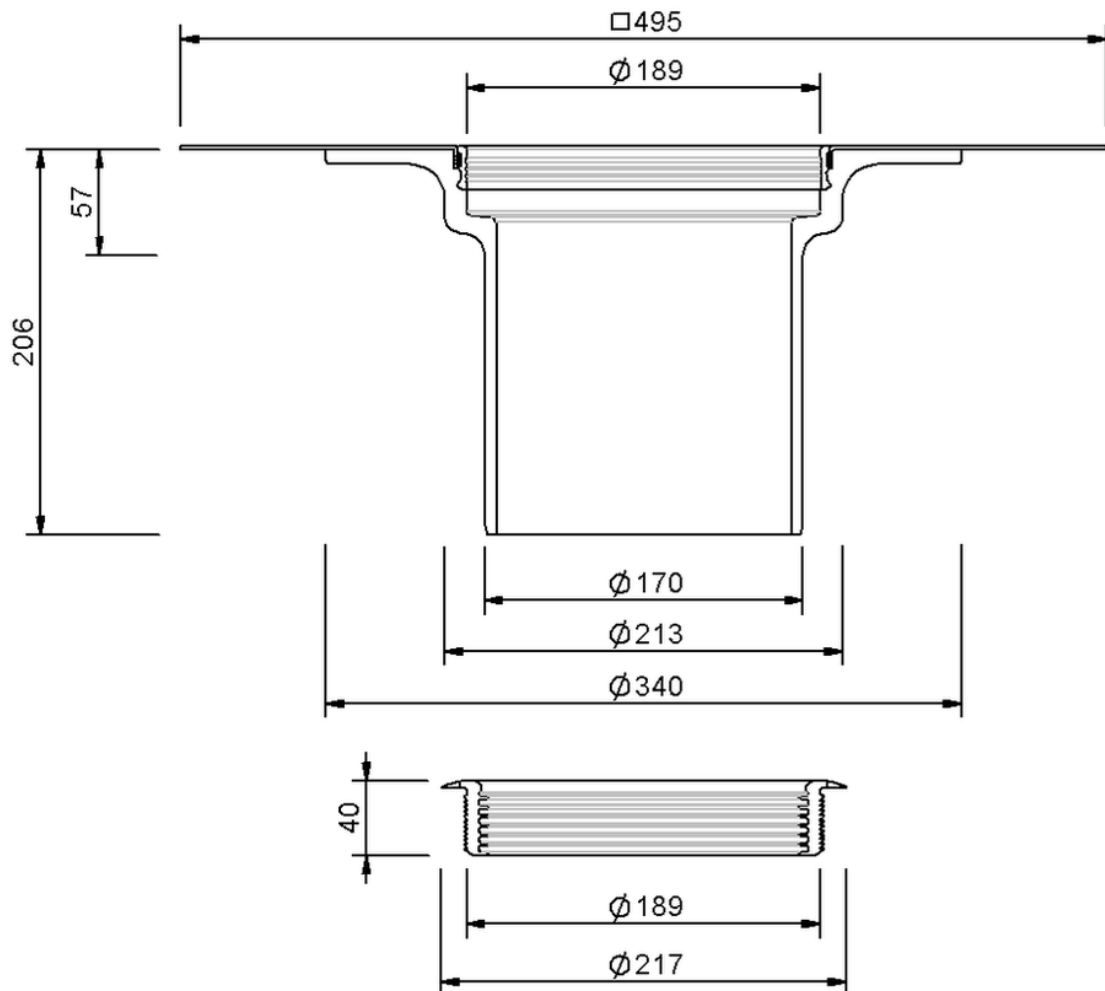

Technische Zeichnung Sita**Standard** Aufstockelement

SitaStandard Aufstockelement, mit Thermoplan TL perlweiß-Man-
schette

Artikelnummer

102529