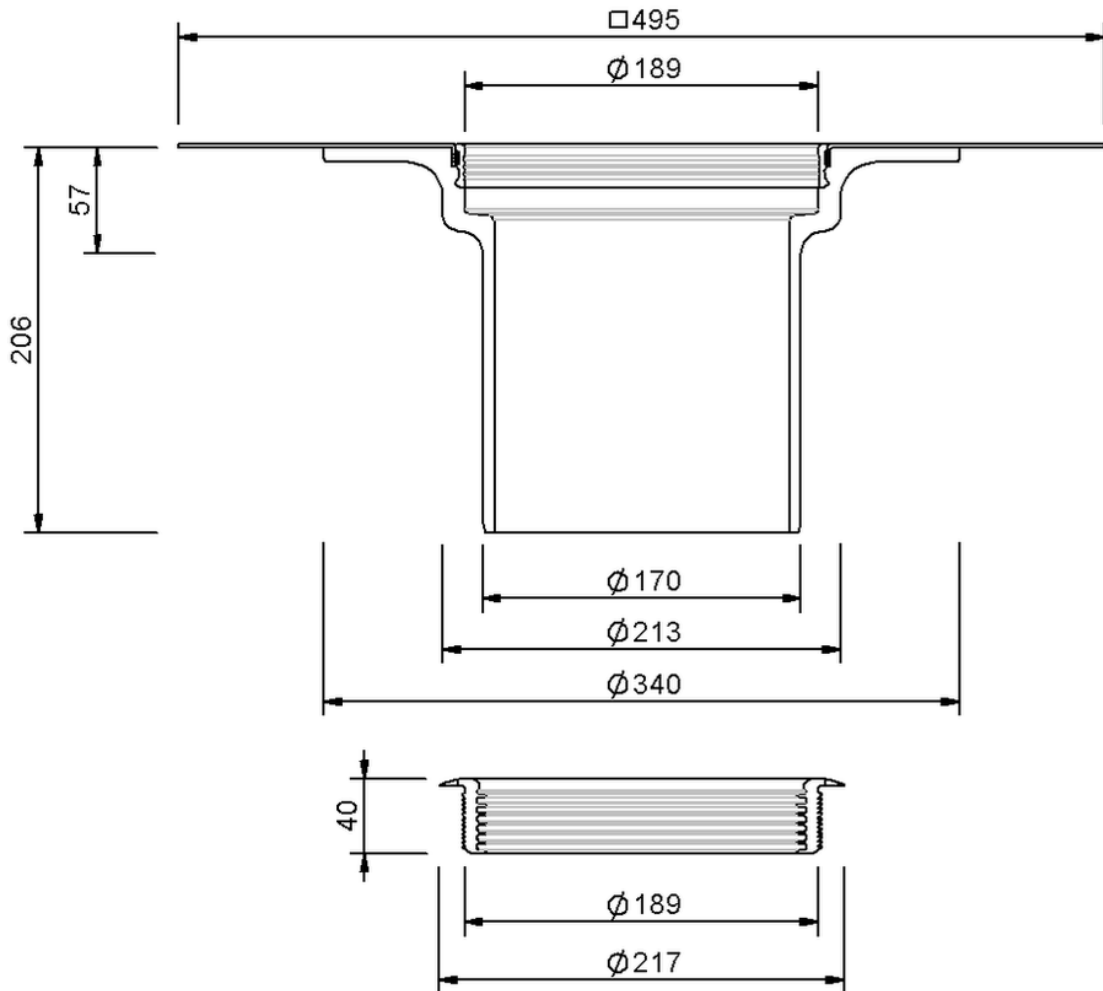

Technische Zeichnung Sita**Standard** Aufstockelement

SitaStandard Aufstockelement, mit Flagon EP-S sandgrau-Manschette

Artikelnummer

102531