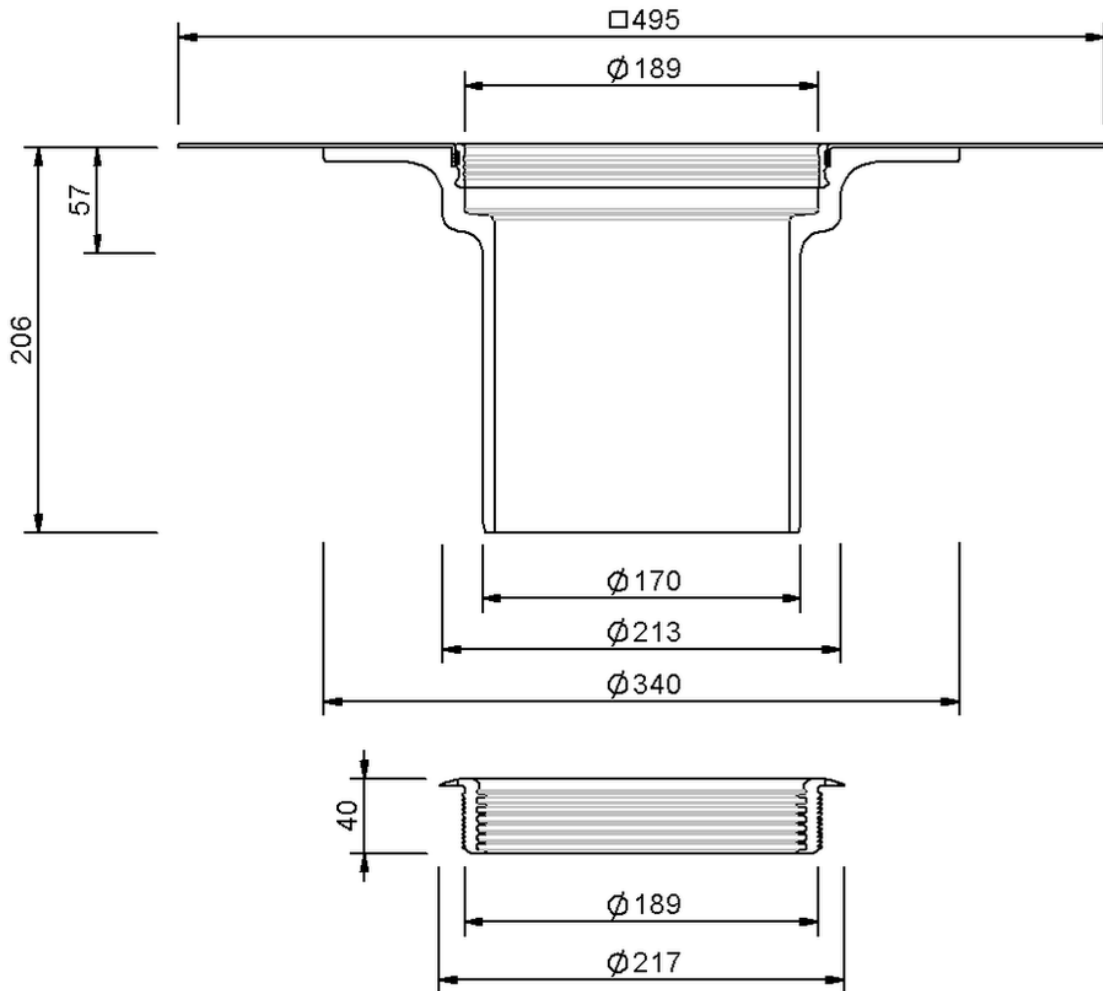

Technische Zeichnung Sita**Standard** Aufstockelement

SitaStandard Aufstockelement, mit Evalon V hellgrau-Manschette

Artikelnummer

102537