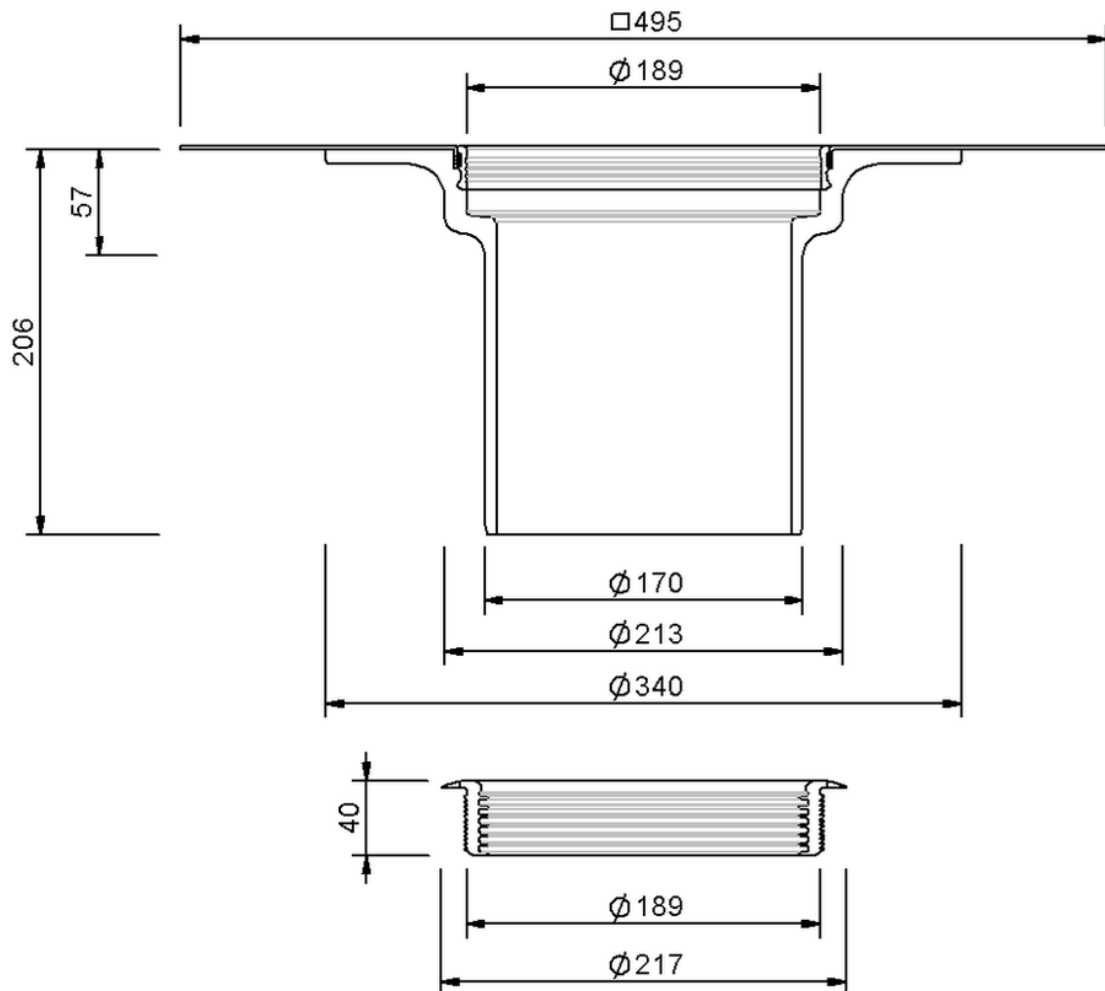

# Technische Zeichnung Sita**Standard** Aufstockelement

SitaStandard Aufstockelement, mit Elevate UltraPly grau-Manschette

Artikelnummer

102542