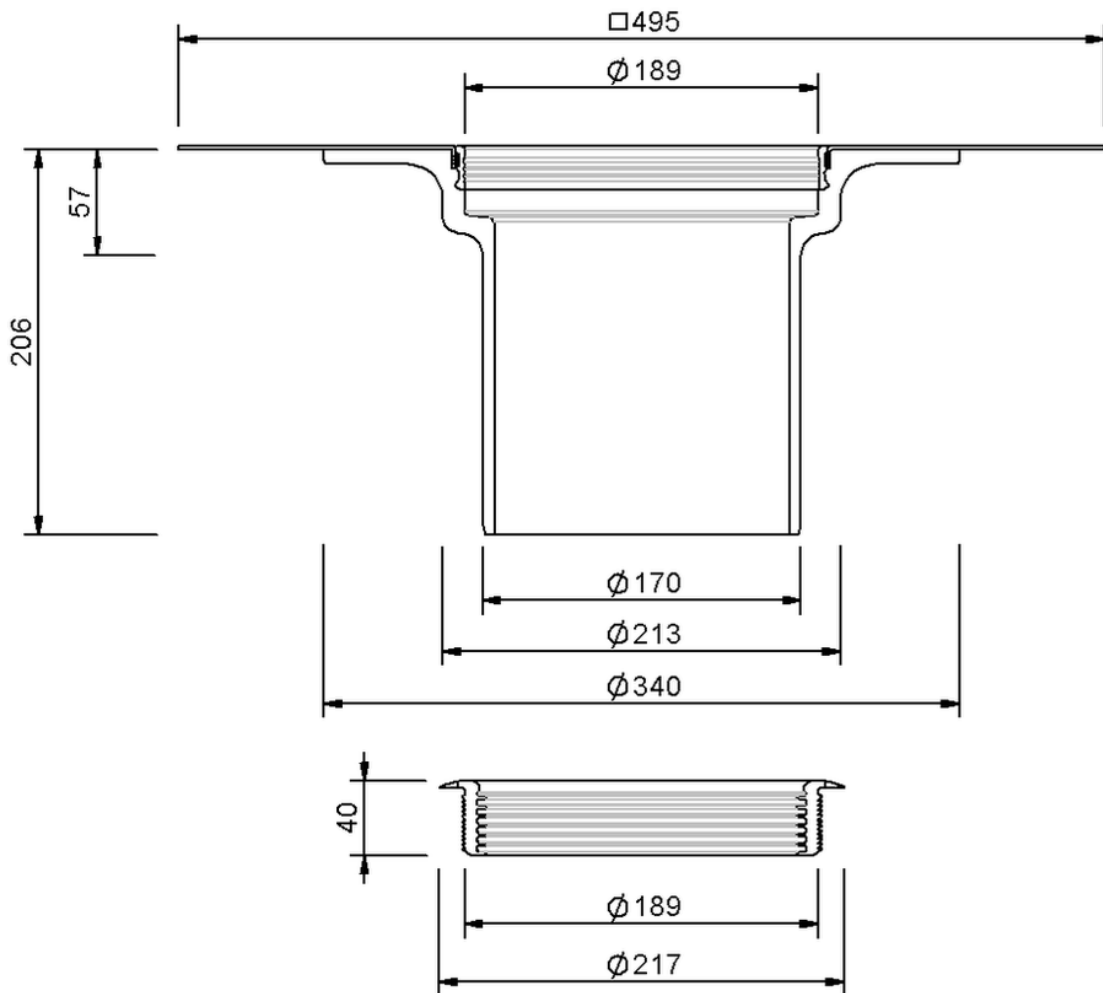

Technische Zeichnung Sita**Standard** Aufstockelement

SitaStandard Aufstockelement, mit Köster TPO 2.0 F-Manschette

Artikelnummer

102548