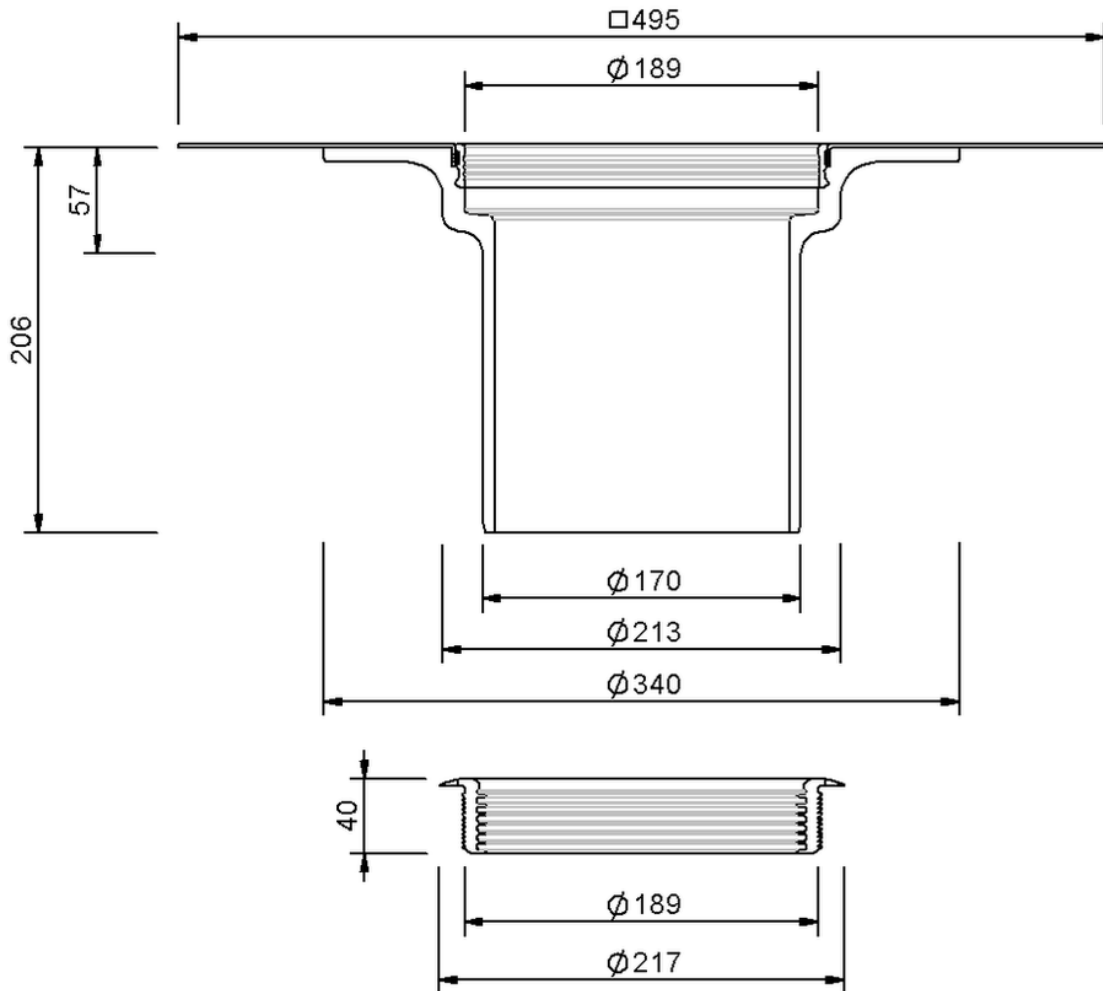

Technische Zeichnung Sita**Standard** Aufstockelement

SitaStandard Aufstockelement, mit Evalon V schiefergrau-Man-
schette

Artikelnummer

102550