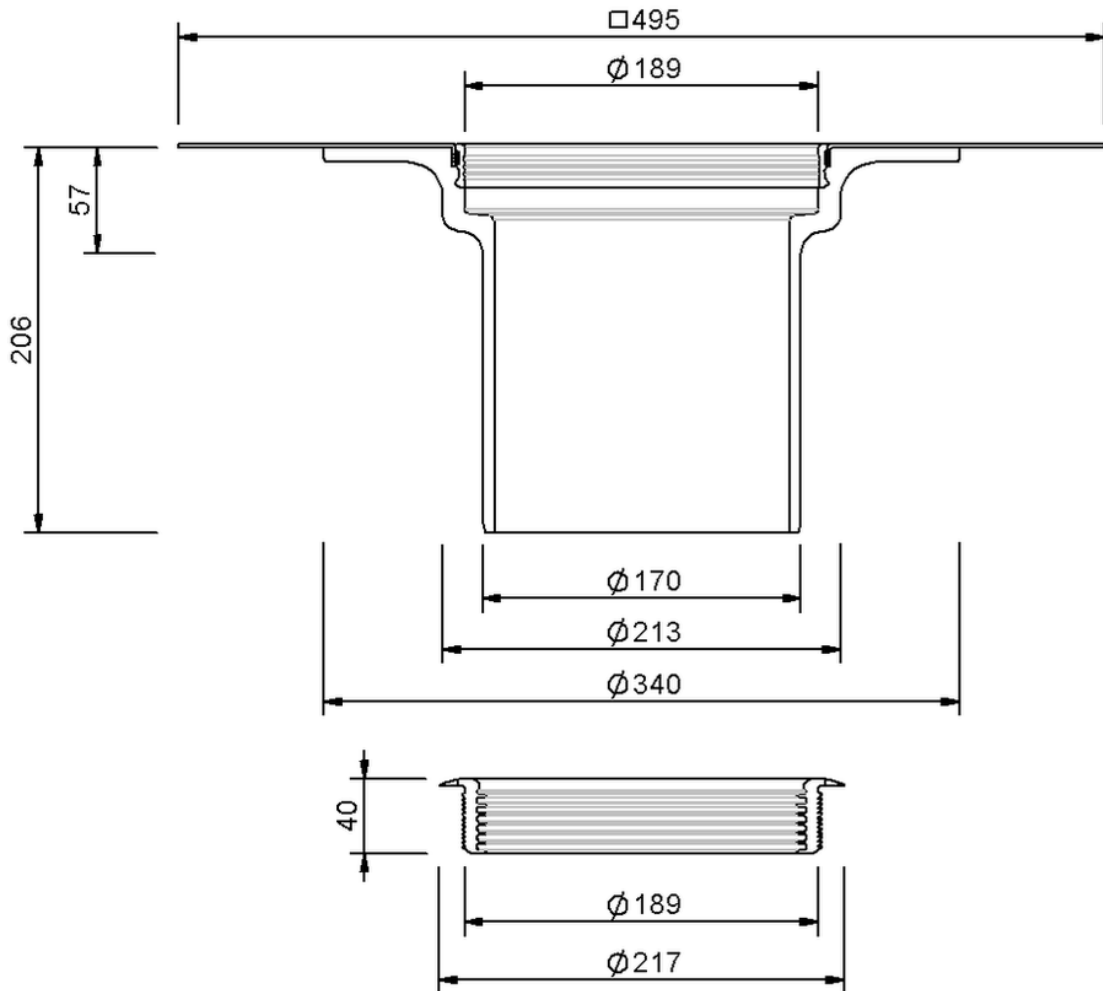

Technische Zeichnung Sita**Standard** Aufstockelement

SitaStandard Aufstockelement, mit Thermofol U15 anthrazit-Man-
schette

Artikelnummer

102552