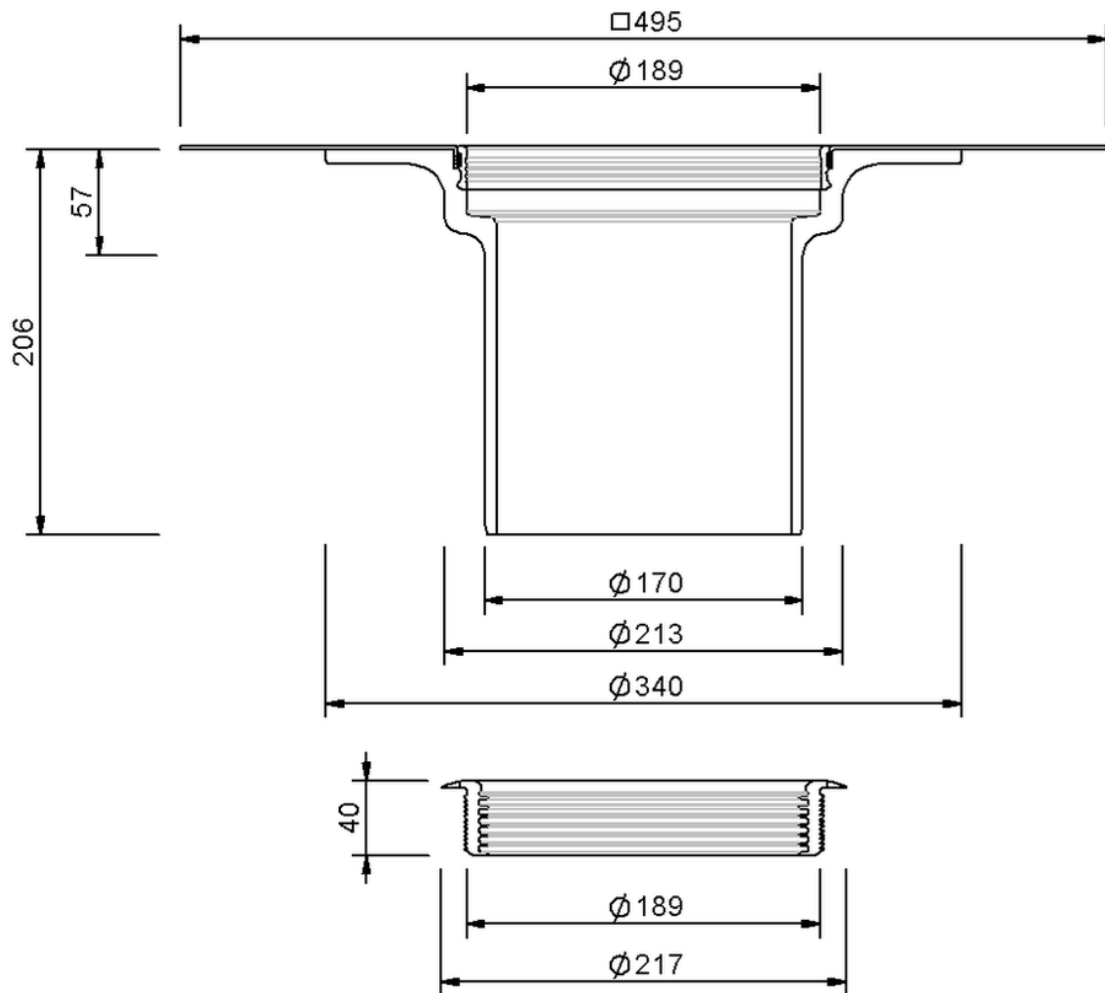

Technische Zeichnung Sita**Standard** Aufstockelement

SitaStandard Aufstockelement, mit Atlantic EC12 single ply dunkelgrau-Manschette

Artikelnummer

102563