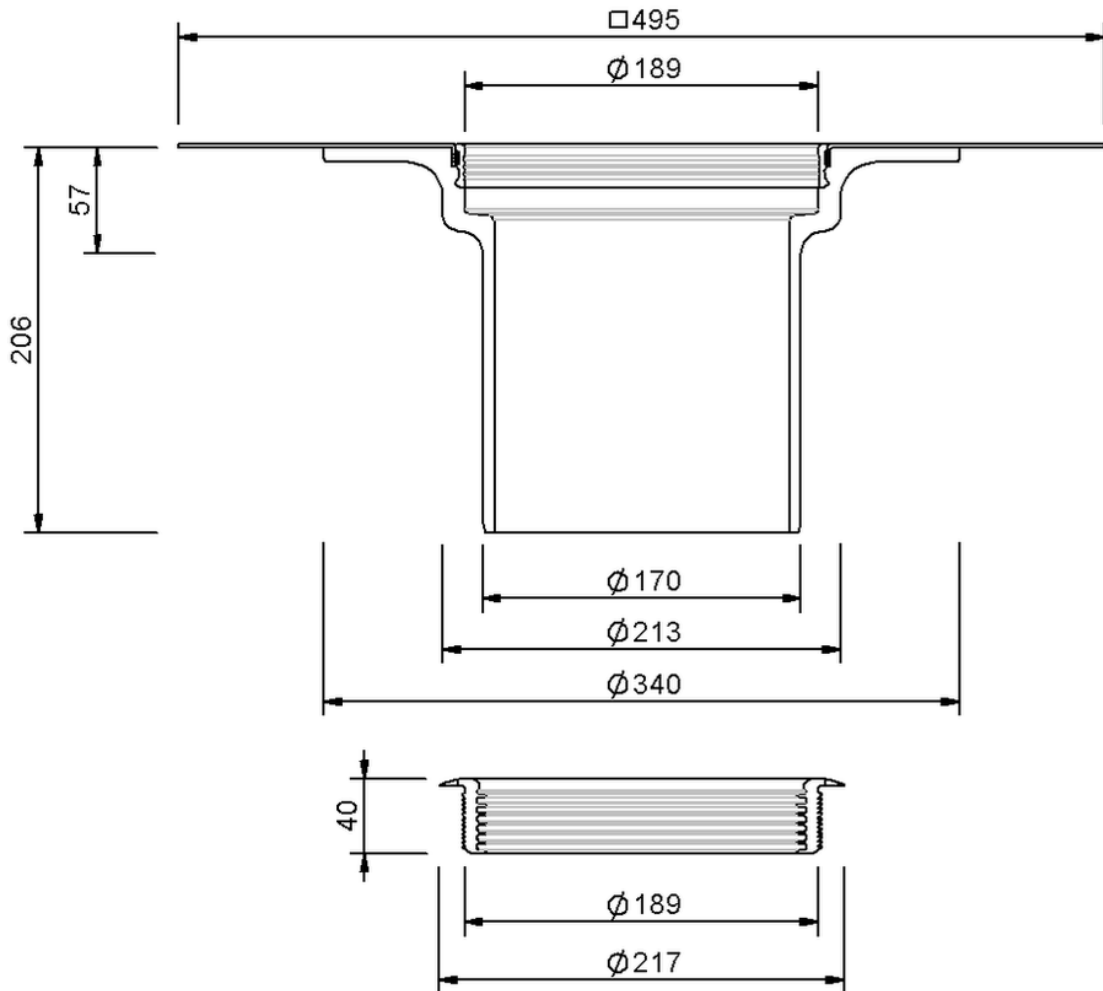

Technische Zeichnung Sita**Standard** Aufstockelement

SitaStandard Aufstockelement, mit Flagon SR-Manschette

Artikelnummer

102566

Änderungen auf Grund technischer Weiterentwicklung, Irrtümer und Druckfehler vorbehalten.