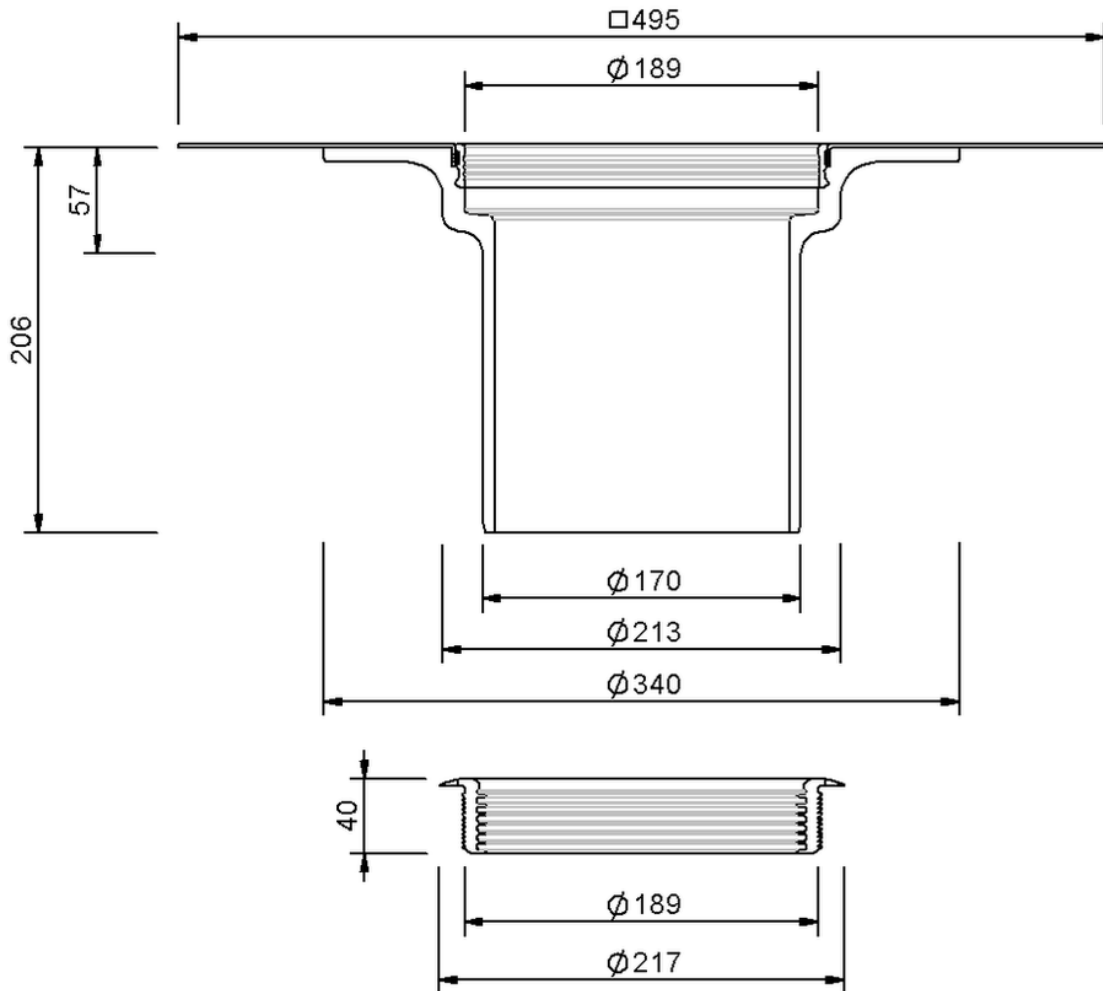

# Technische Zeichnung Sita**Standard** Aufstockelement

SitaStandard Aufstockelement, mit Flagon EP basaltgrau-Manschette

Artikelnummer

102573