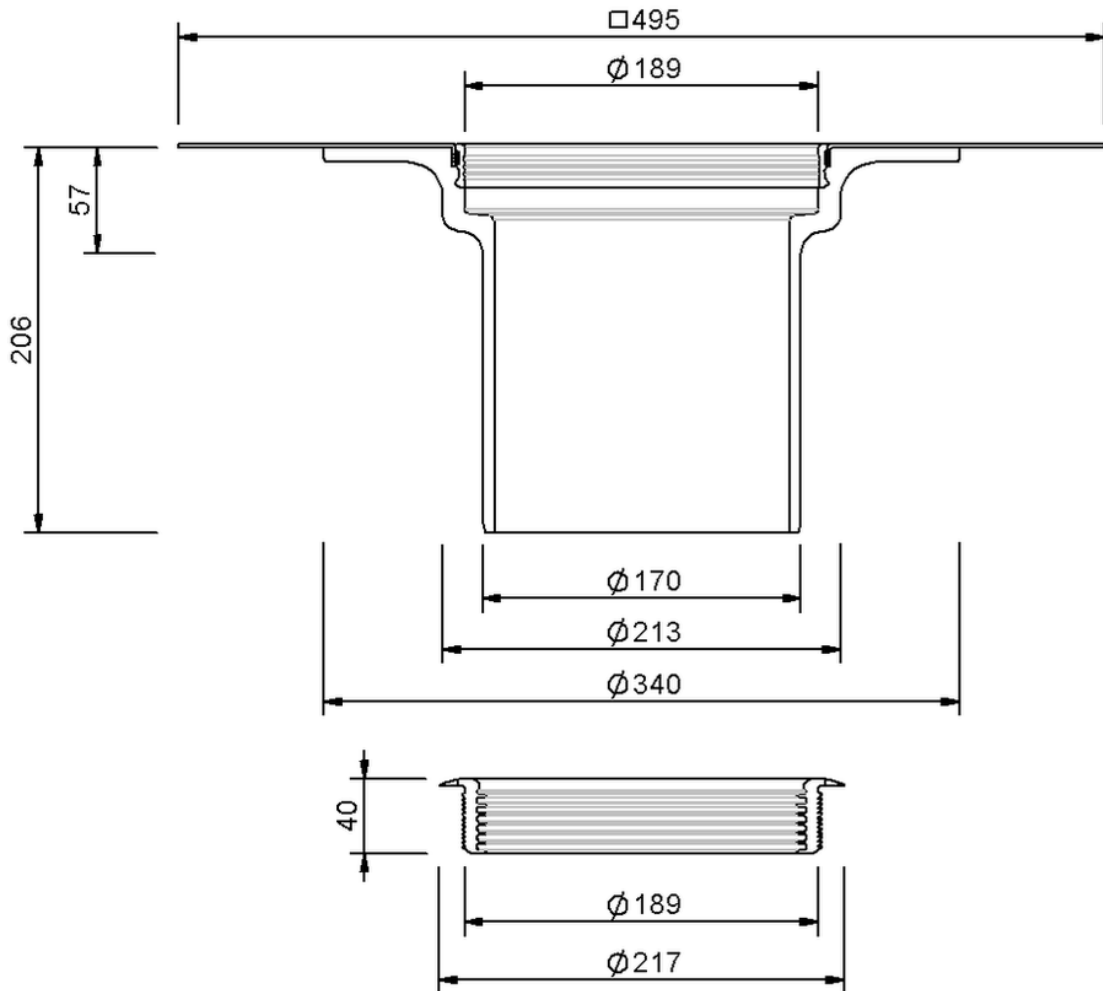

Technische Zeichnung Sita**Standard** Aufstockelement

SitaStandard Aufstockelement, mit Sarnafil-TG 66-15 grau-Manchette

Artikelnummer

102576