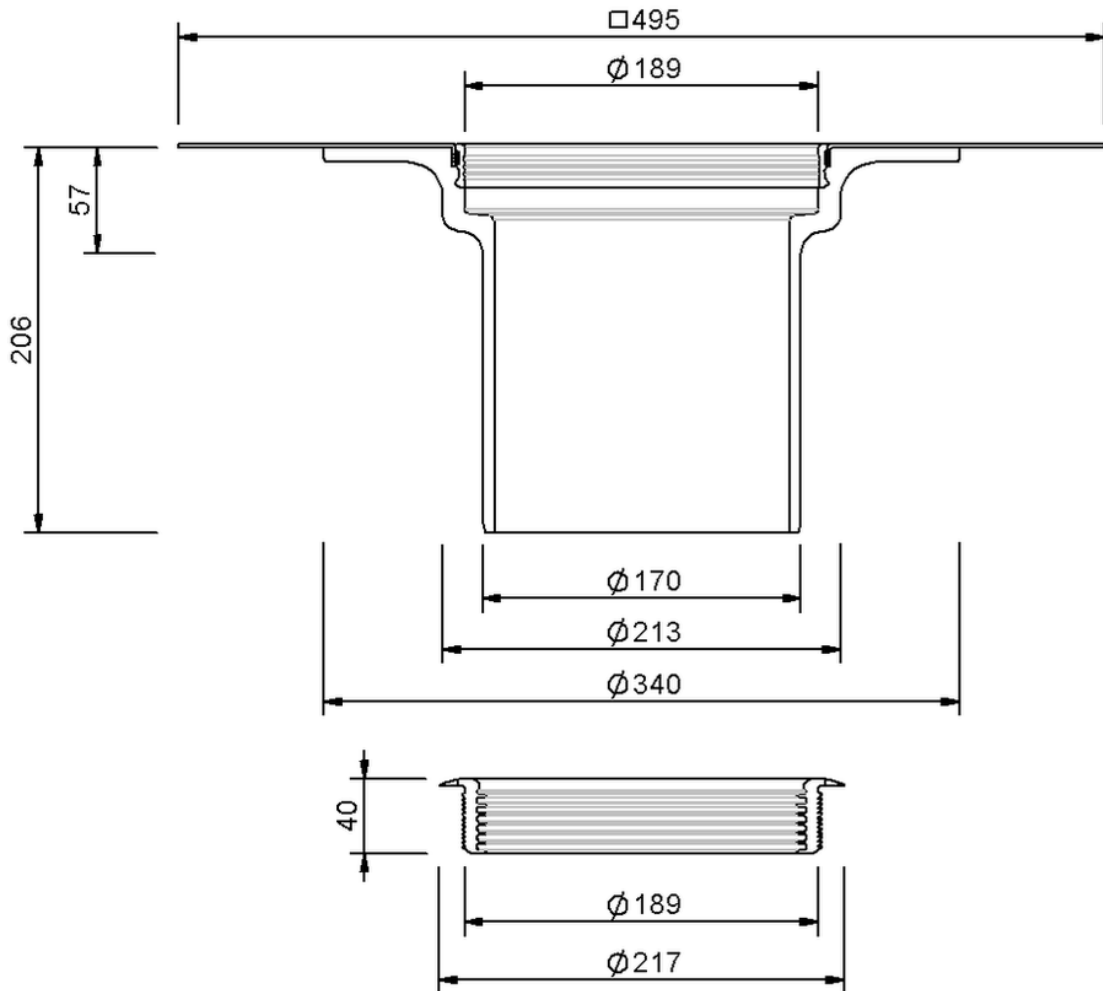

Technische Zeichnung Sita**Standard** Aufstockelement

SitaStandard Aufstockelement, mit EverGuard-Manschette

Artikelnummer

102577