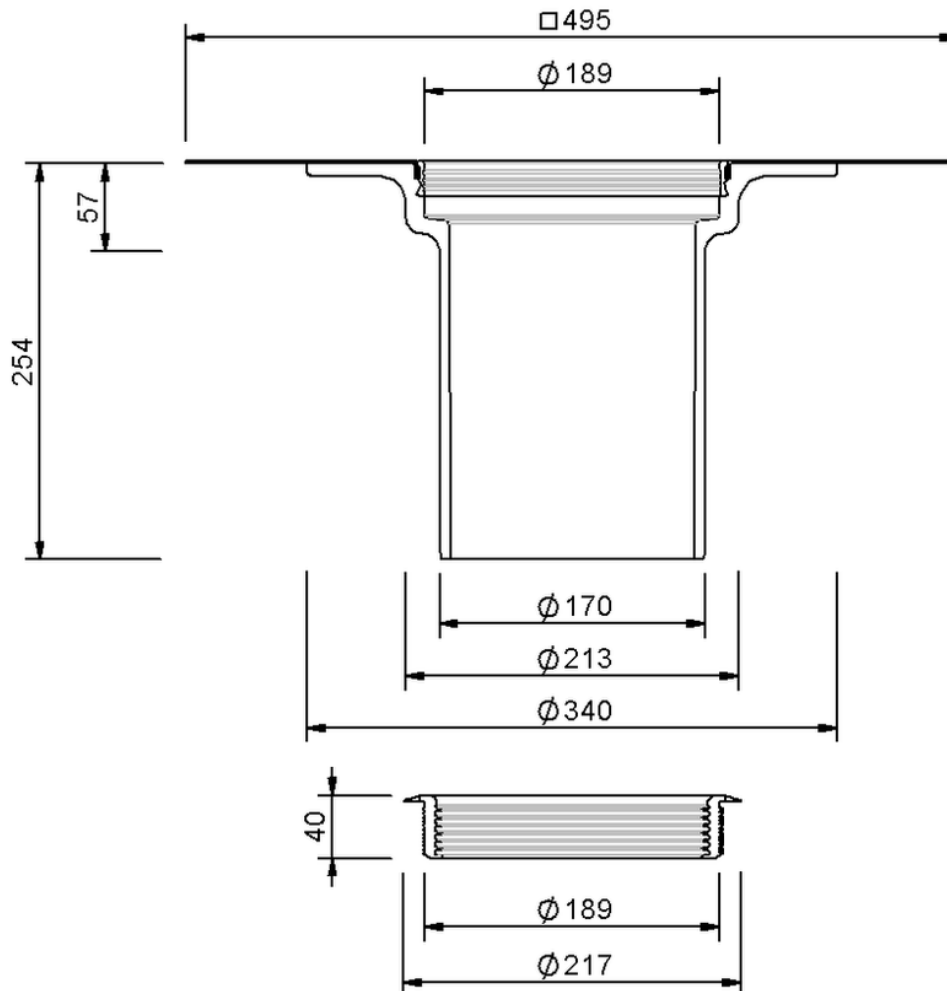

# Technische Zeichnung Sita**Standard** Aufstockelement

SitaStandard Aufstockelement, mit Thermoplan TL silbergrau-Manschette

Artikelnummer

10260107