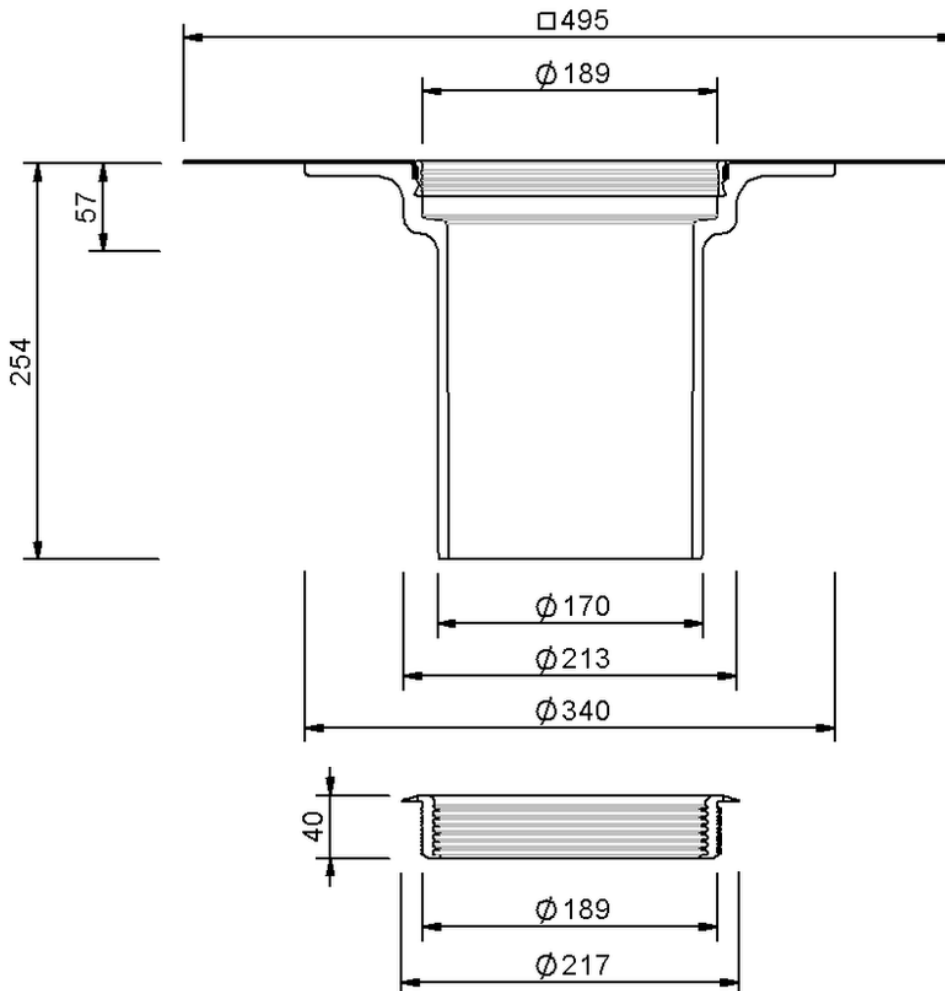

Technische Zeichnung Sita**Standard** Aufstockelement

SitaStandard Aufstockelement, mit Alkortec-Manschette

Artikelnummer

102605