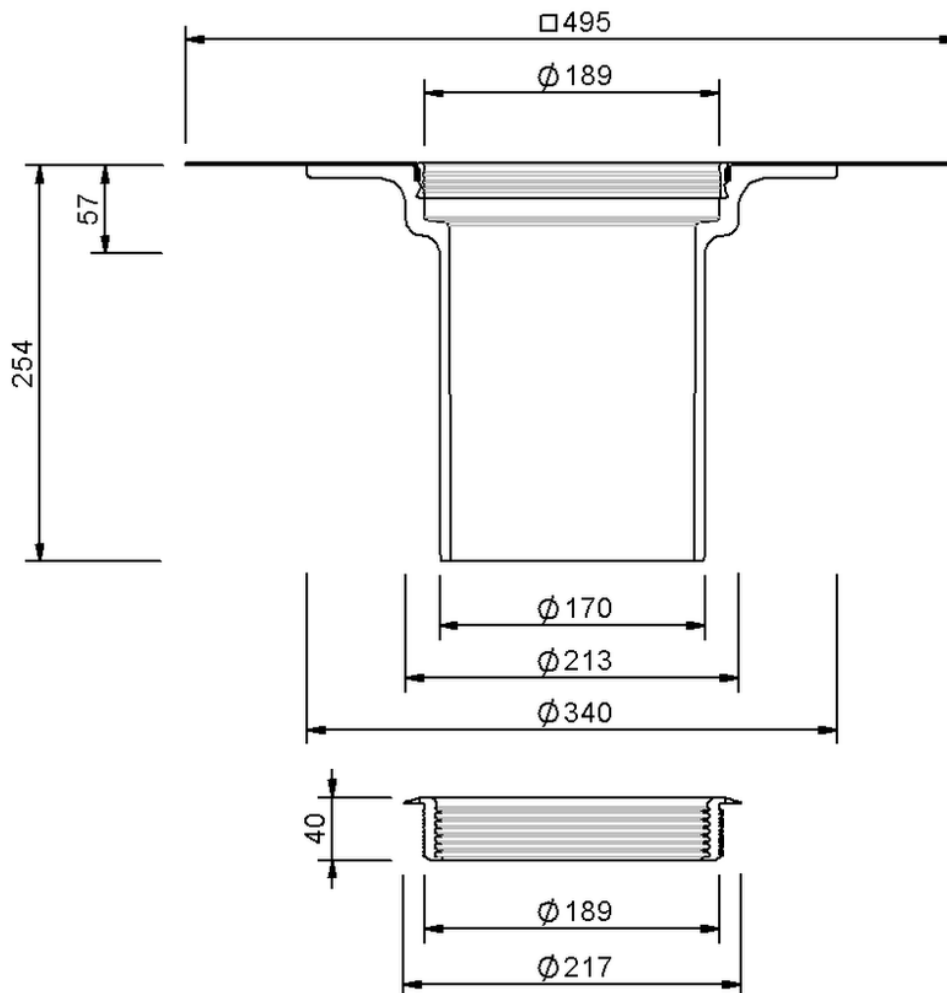

# Technische Zeichnung Sita**Standard** Aufstockelement

SitaStandard Aufstockelement, mit Hertalan Easy Weld-Manschette

Artikelnummer

102607