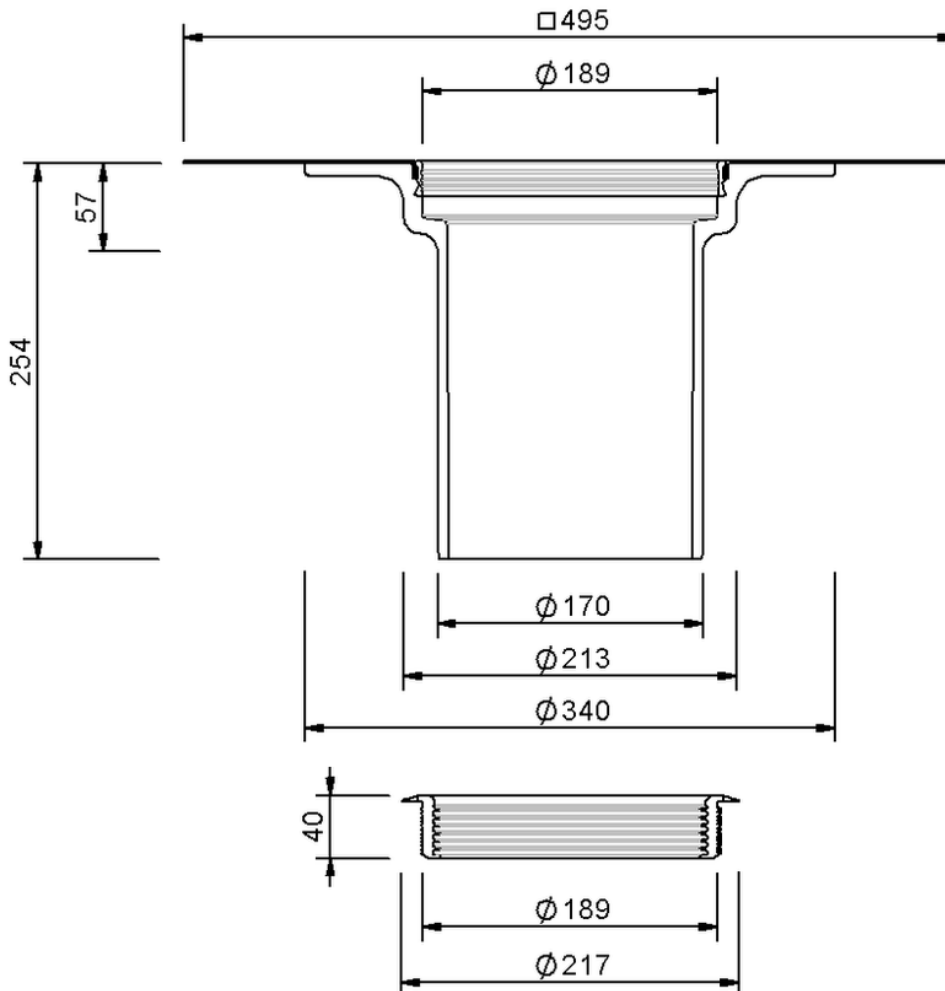

Technische Zeichnung Sita**Standard** Aufstockelement

SitaStandard Aufstockelement, mit PVC weich-Manschette

Artikelnummer

102610