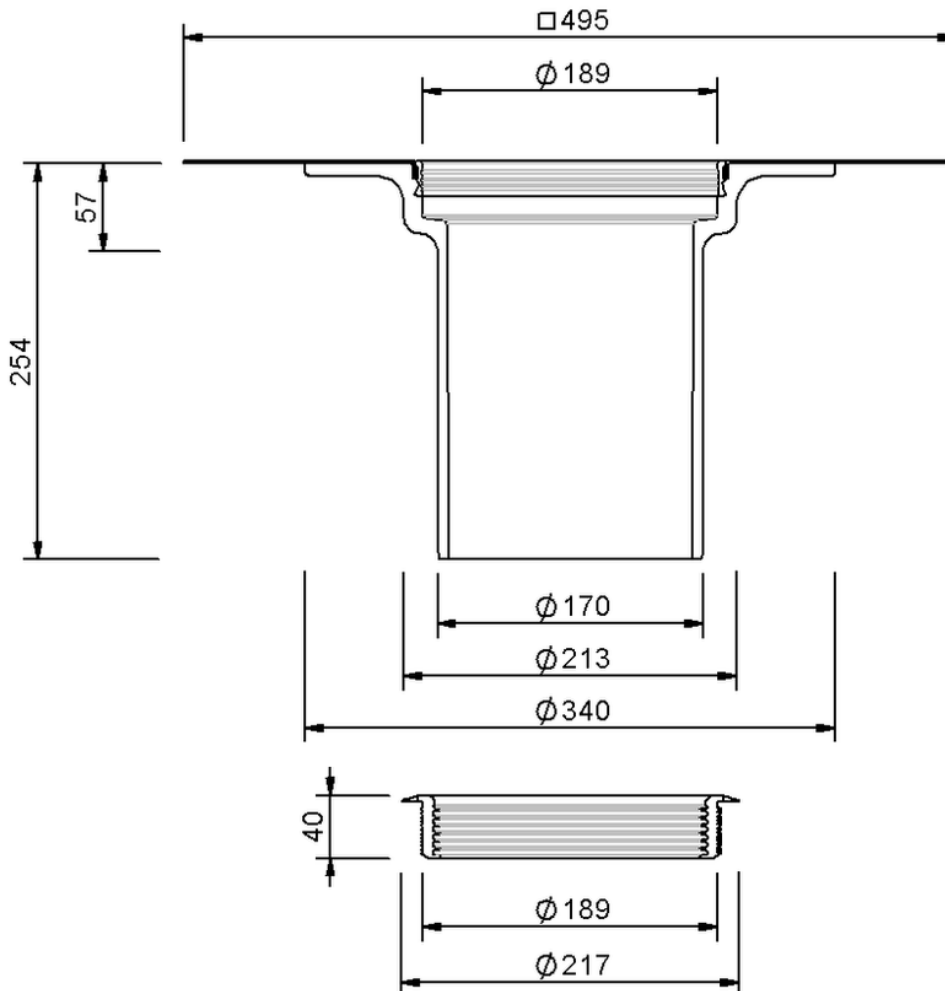

Technische Zeichnung Sita**Standard** Aufstockelement

SitaStandard Aufstockelement, mit Evalastic V-Manschette

Artikelnummer

102622