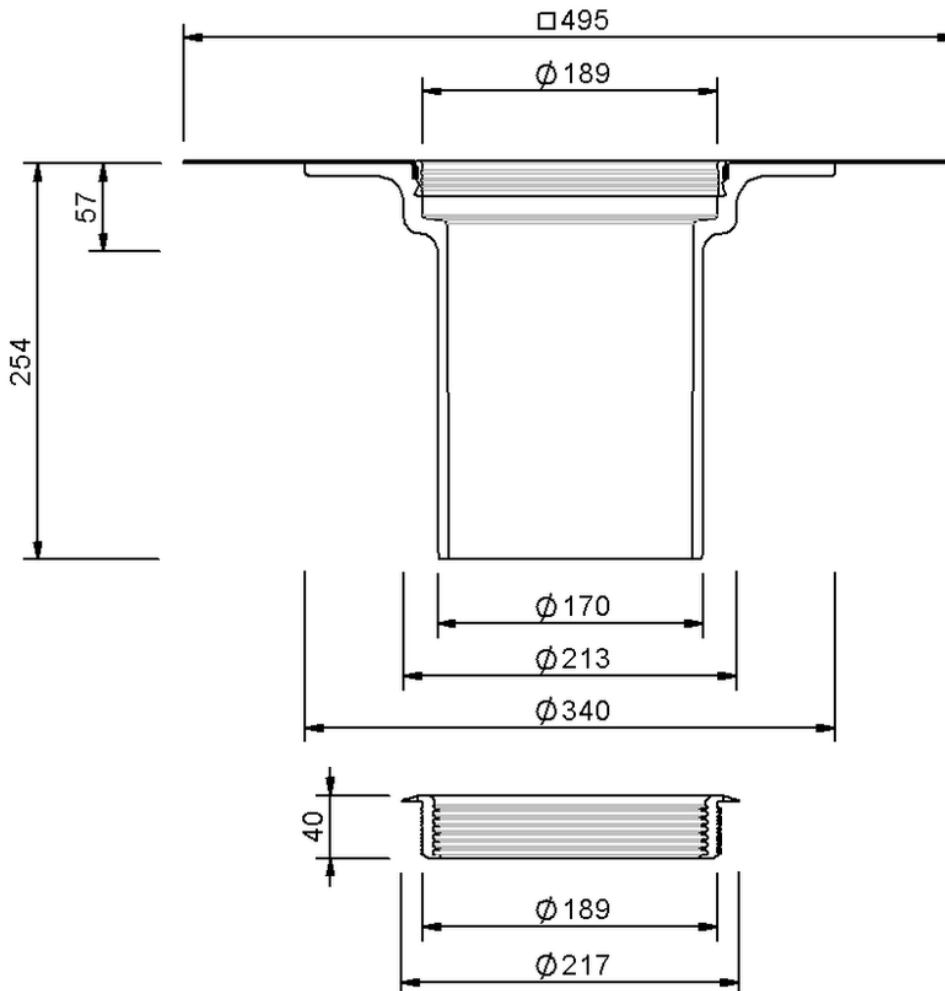

Technische Zeichnung Sita**Standard** Aufstockelement

SitaStandard Aufstockelement, mit Evalon V weiß-Manschette

Artikelnummer

102625