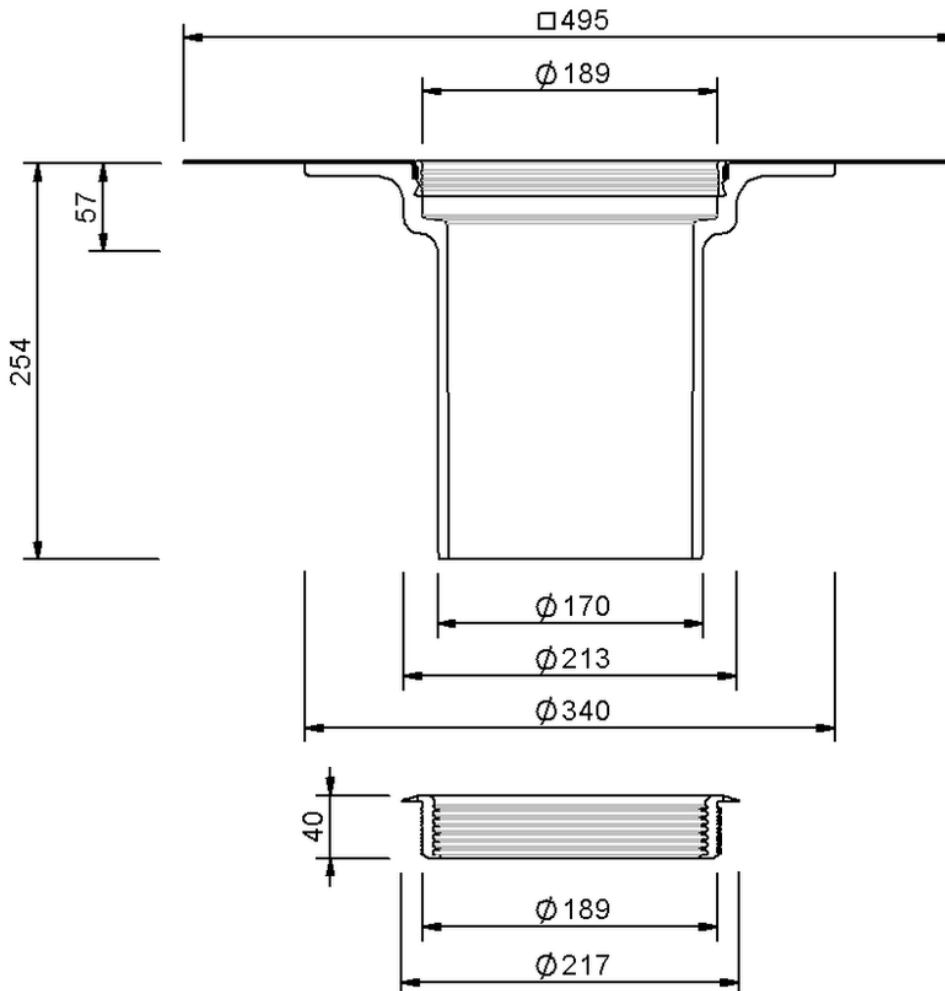

Technische Zeichnung Sita**Standard** Aufstockelement

SitaStandard Aufstockelement, mit Thermoplan TL perlweiß-Man-
schette

Artikelnummer

102629