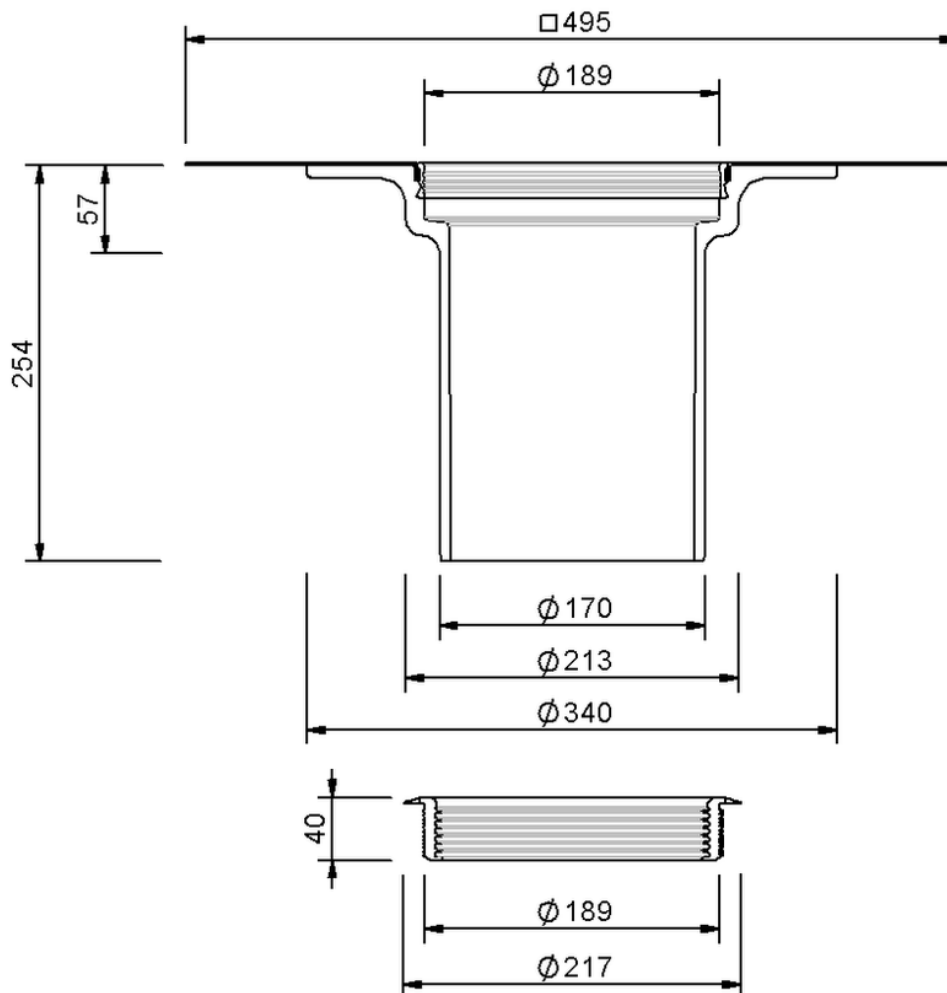

Technische Zeichnung Sita**Standard** Aufstockelement

SitaStandard Aufstockelement, mit Flagon EP-S sandgrau-Manschette

Artikelnummer

102631