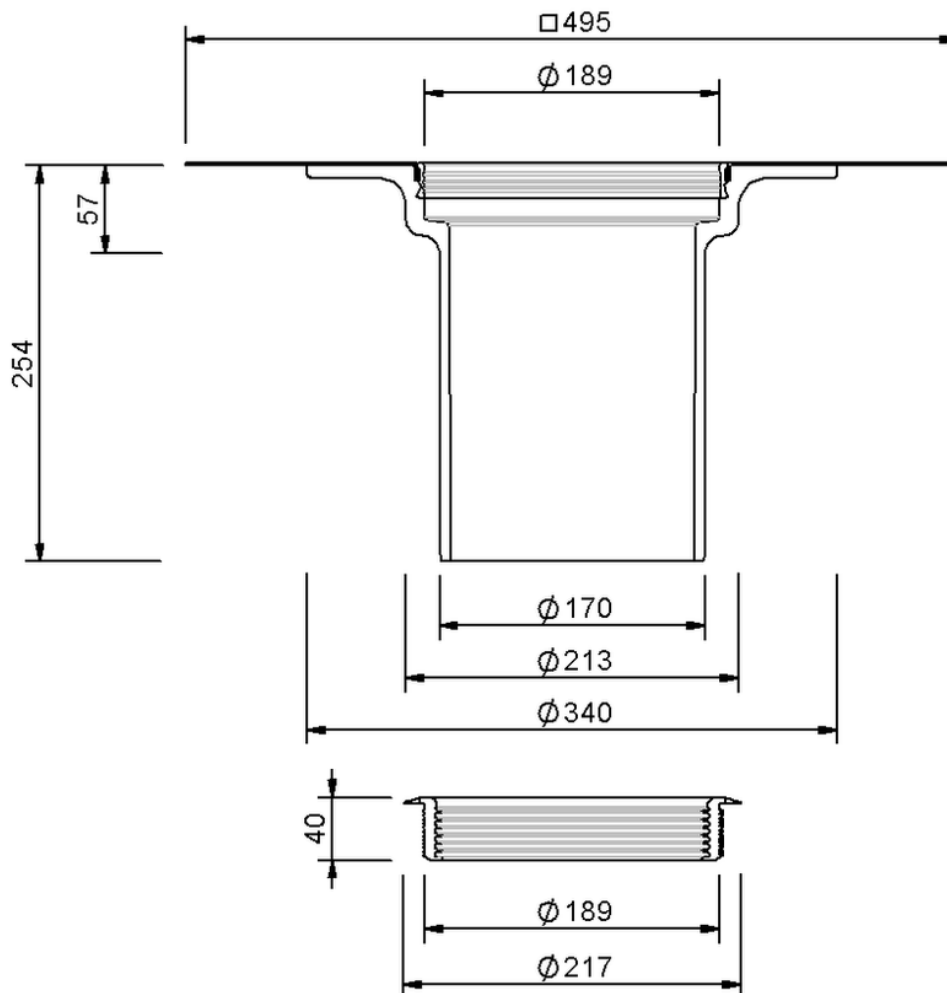

Technische Zeichnung Sita**Standard** Aufstockelement

SitaStandard Aufstockelement, mit Extrapol F-Manschette

Artikelnummer

102632