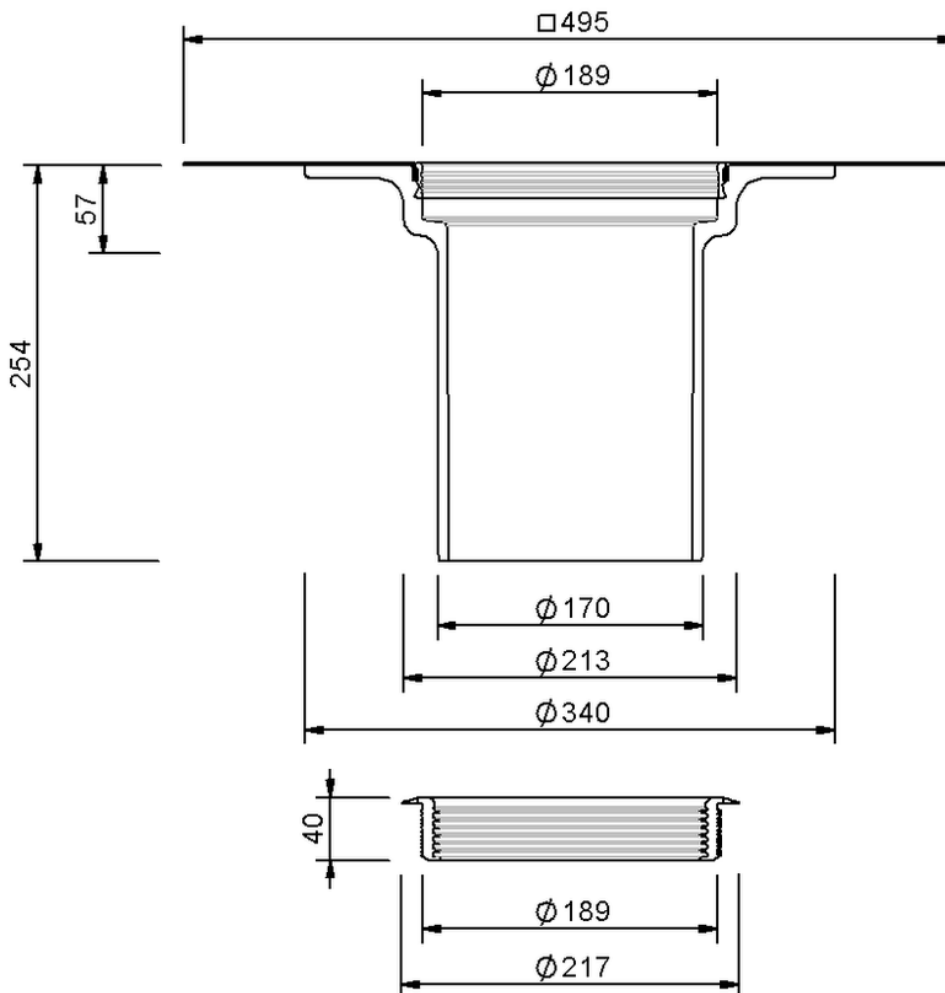

# Technische Zeichnung Sita**Standard** Aufstockelement

SitaStandard Aufstockelement, mit Elevate UltraPly grau-Manschete

Artikelnummer

102642