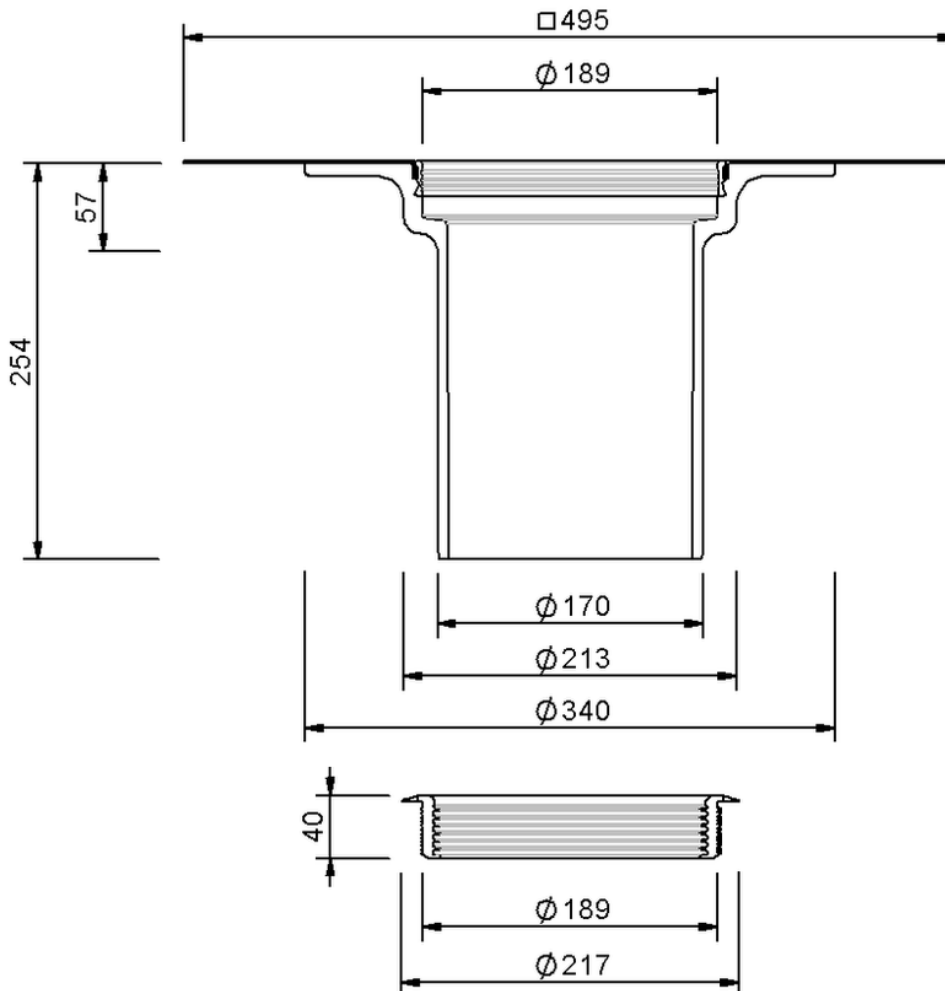

Technische Zeichnung Sita**Standard** Aufstockelement

SitaStandard Aufstockelement, mit Köster TPO 2.0 F-Manschette

Artikelnummer

102648