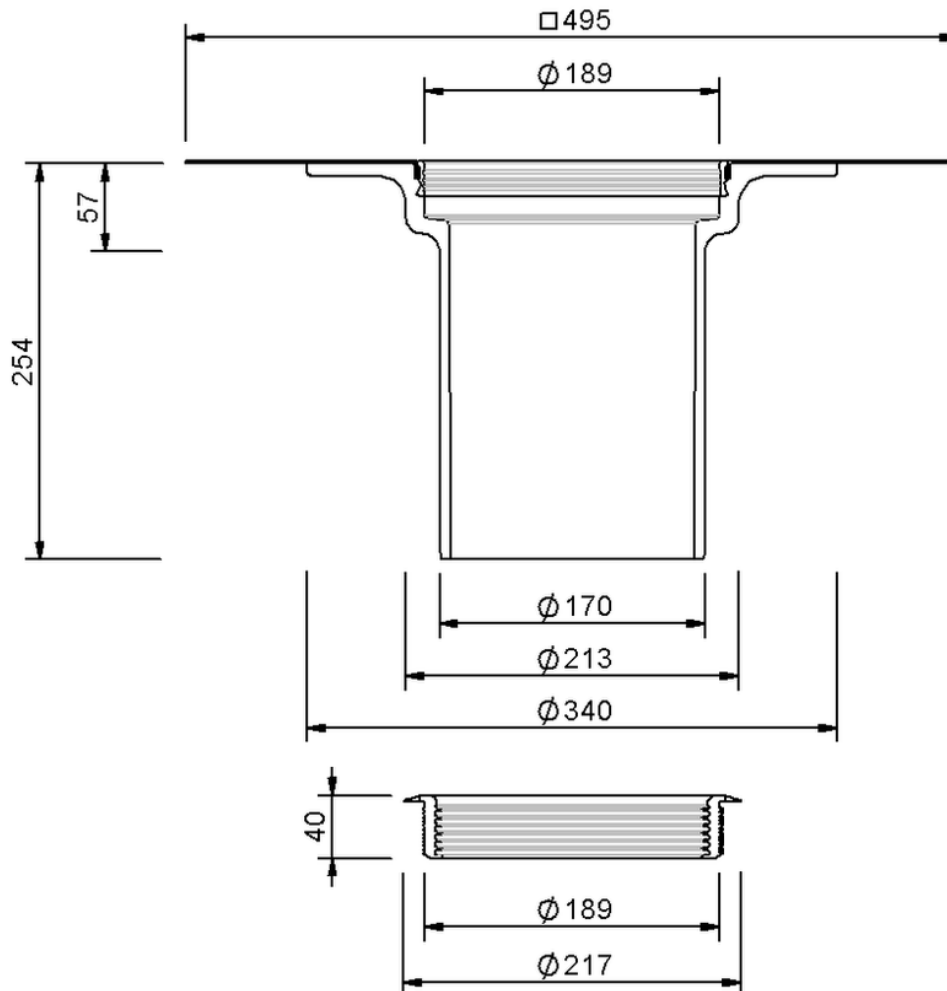

# Technische Zeichnung Sita**Standard** Aufstockelement

SitaStandard Aufstockelement, mit Evalon V schiefergrau-Man-  
schette

Artikelnummer

102650